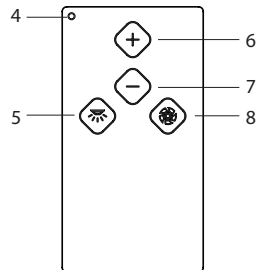

Beschrijving

1. Afzuigstanden LED indicatie
2. Vetfilter
3. Verlichting
4. Ir zend led
5. Aan/uittoets verlichting
6. (+) toets voor verhoging afzuigcapaciteit
7. (-) toets voor verlagen afzuigcapaciteit
8. Aan/uittoets voor afzuiging