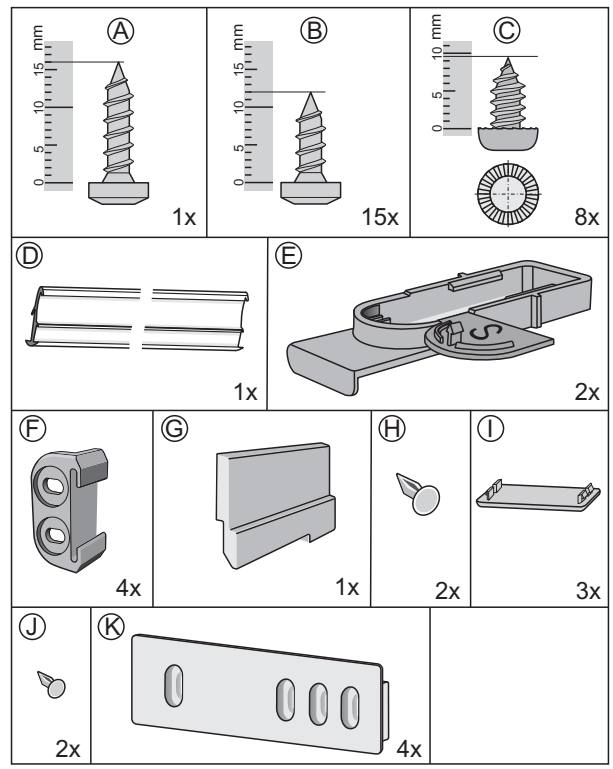

EN

MOUNTING INSTRUCTIONS

DE

EINBAUANWEISUNG

FR

NOTICE D'INSTALLATION

NL

INBOUW-HANDLEIDING

A(mm)	B (mm)	C (mm)
1682	1772	1775-1780

A

1

2

3

4

5

6