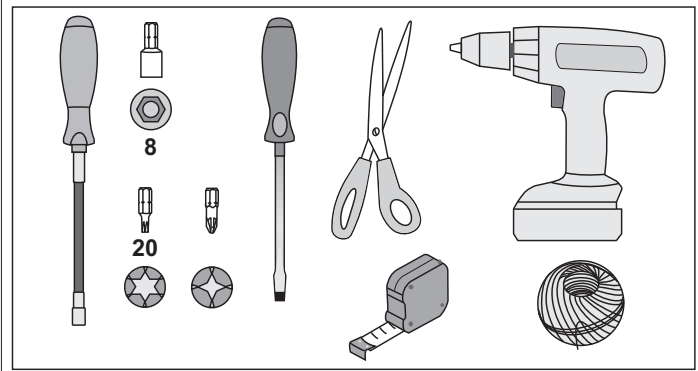

A(mm)	B (mm)	C (mm)
1750	1772	1775-1780
1374	1397	1400-1405
1202	1225	1228-1233
1002	1025	1028-1033
852	875	878- 883