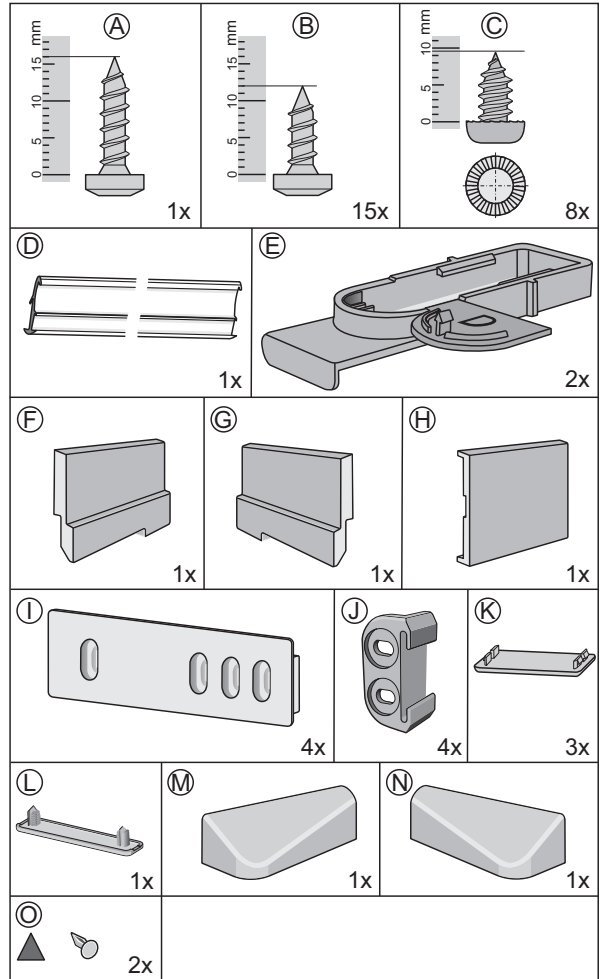

- EN MOUNTING INSTRUCTIONS
- DE EINBAUANWEISUNG
- FR NOTICE D'INSTALLATION
- NL INBOUW-HANDLEIDING
- IT ISTRUZIONI PER L'INSTALLAZIONE
- ES INSTRUCCIONES PARA EMPOTRAR
- NO MONTERINGSANVISNING
- DA MONTERERINGSANVISNING
- SE MONTERINGSANVISNING
- FI ASENNUSOHJE
- SI NAVODILA ZA VGRADNJO
- HR UPUTE ZA UGRADNJU
- SR UPUTSTVA ZA UGRADNJU
- RU РУКОВОДСТВО ПО МОНТАЖУ
- KZ ОРНАТУ ЖӨНІНДЕГІ НҰСҚАУЛЫҚ
- ZH/CN 嵌入安装说明
- ZH/TW 嵌入安裝說明

A(mm)	B (mm)	C (mm)
1750	1772	1775-1780
1374	1397	1400-1405
1202	1225	1228-1233
1002	1025	1028-1033
852	875	878- 883

1

2

A

1

3

B

a

3.3

3.1

3.2

4

A 1x

4.1 2 mm

4.2

4.3