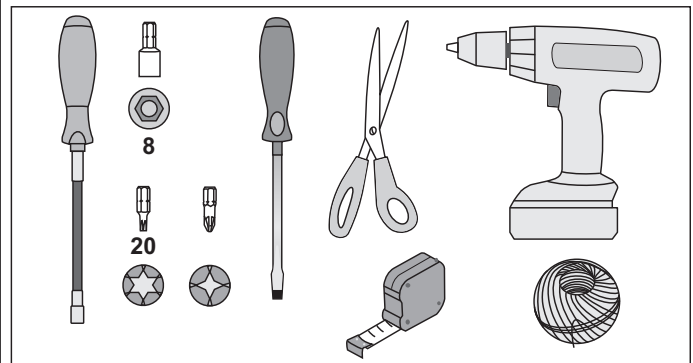

A(mm)	B (mm)	C (mm)
1722	1772	1775-1780
1347	1397	1400-1405
1175	1224	1225-1231
975	1024	1025-1031
825	875	878- 883