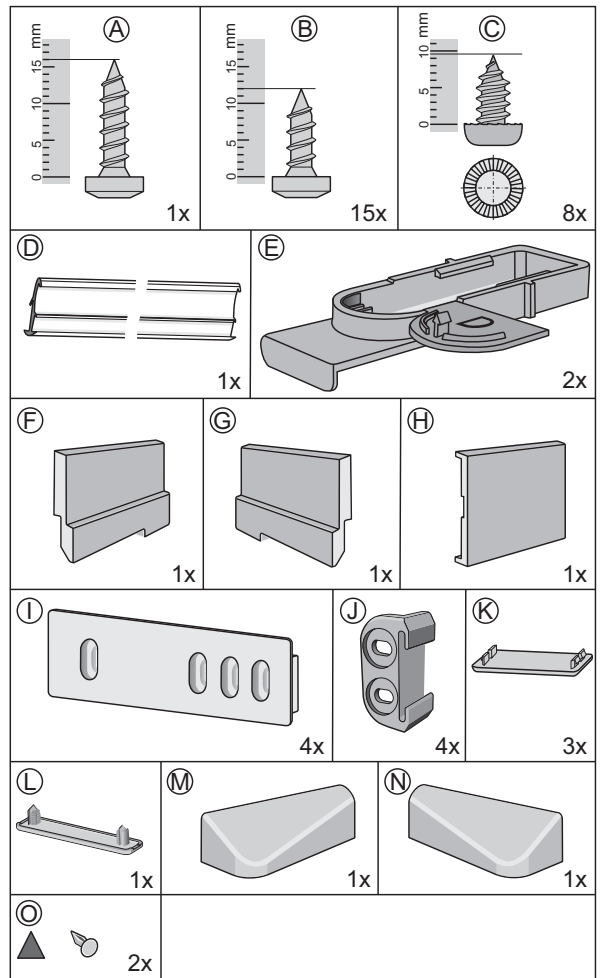

- EN MOUNTING INSTRUCTIONS
- DE EINBAUANWEISUNG
- FR NOTICE D'INSTALLATION
- NL INBOUW-HANDLEIDING
- IT ISTRUZIONI PER L'INSTALLAZIONE
- ES INSTRUCCIONES PARA EMPOTRAR
- NO MONTERINGSANVISNING
- DA MONTERERINGSANVISNING
- SE MONTERINGSANVISNING
- FI ASENNUSOHJE
- SI NAVODILA ZA VGRADNJO
- HR UPUTE ZA UGRADNJU
- SR UPUTSTVA ZA UGRADNJU
- RU РУКОВОДСТВО ПО МОНТАЖУ
- KZ ОРНАТУ ЖӨНІНДЕГІ НҰСҚАУЛЫҚ
- ZH/CN 嵌入安装说明
- ZH/TW 嵌入安裝說明

A(mm)	B (mm)	C (mm)
1722	1772	1775-1780
1347	1397	1400-1405
1175	1224	1225-1231
975	1024	1025-1031
825	875	878- 883

5

B 3x K 3x

6

D 1x

7

C 4x J 4x

12