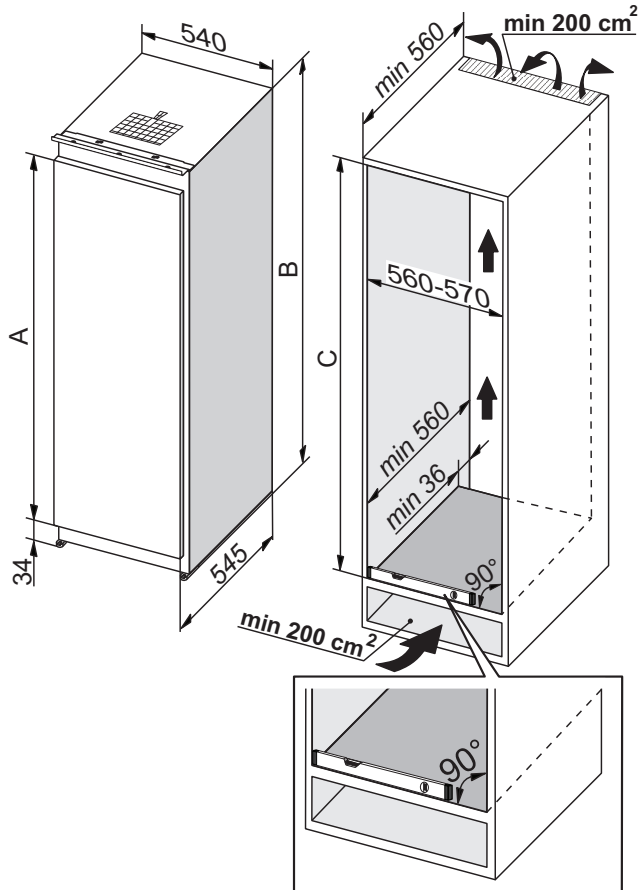

- EN MOUNTING INSTRUCTIONS
- DE EINBAUANWEISUNG
- FR NOTICE D'INSTALLATION
- NL INBOUW-HANDLEIDING
- IT ISTRUZIONI PER L'INSTALLAZIONE
- ES INSTRUCCIONES PARA EMPOTRAR
- NO MONTERINGSANVISNING
- DA MONTERERINGSANVISNING
- SE MONTERINGSANVISNING
- FI ASENNUSOHJE
- SI NAVODILA ZA VGRADNJO
- HR UPUTE ZA UGRADNJU
- SR UPUTSTVA ZA UGRADNJU
- RU РУКОВОДСТВО ПО МОНТАЖУ
- KZ ОРНАТУ ЖӨНІНДЕГІ НҰСҚАУЛЫҚ
- ZH/CN 嵌入安装说明
- ZH/TW 嵌入安裝說明

A(mm)	B (mm)	C (mm)
1722	1772	1775-1780
1347	1397	1400-1405
1175	1224	1225-1231
975	1024	1025-1031
825	875	878- 883

5

B 3x K 3x

6

D 1x

7

C 4x J 4x

12