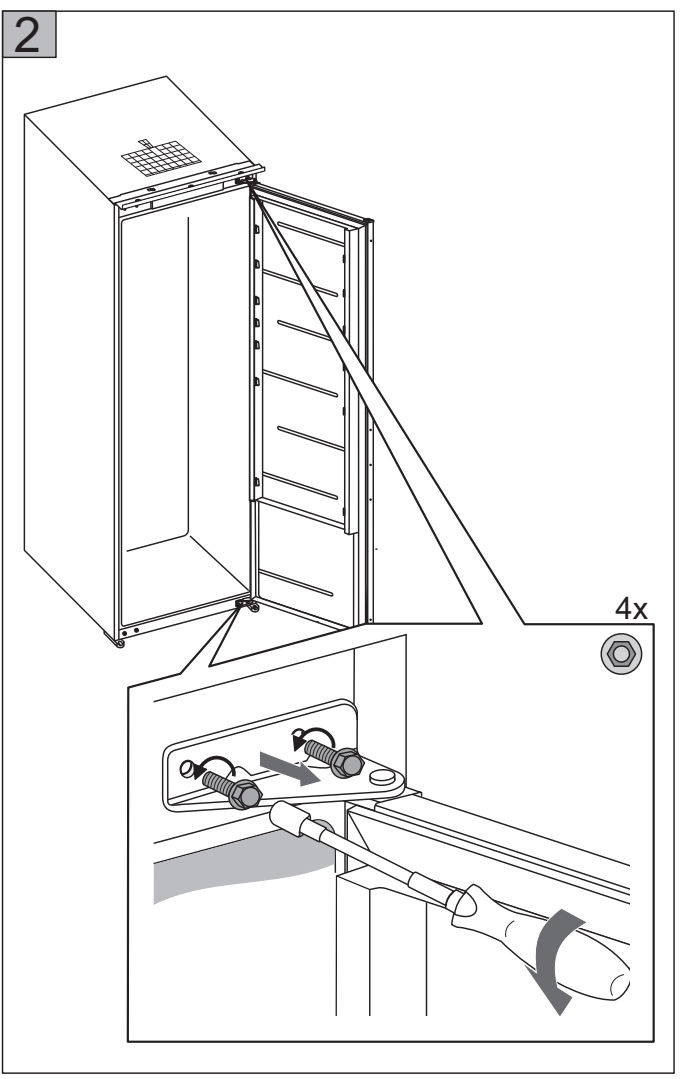

- EN MOUNTING INSTRUCTIONS
- DE EINBAUANWEISUNG
- FR NOTICE D'INSTALLATION
- NL INBOUW-HANDLEIDING
- IT ISTRUZIONI PER L'INSTALLAZIONE
- ES INSTRUCCIONES PARA EMPOTRAR
- NO MONTERINGSANVISNING
- DA MONTERERINGSANVISNING
- SE MONTERINGSANVISNING
- FI ASENNUSOHJE
- SI NAVODILA ZA VGRADNJO
- HR UPUTE ZA UGRADNJU
- SR UPUTSTVA ZA UGRADNJU
- RU РУКОВОДСТВО ПО МОНТАЖУ
- KZ ОРНАТУ ЖӨНІНДЕГІ НҰСҚАУЛЫҚ
- ZH/CN 嵌入安装说明
- ZH/TW 嵌入安裝說明

A(mm)	B (mm)	C (mm)
1722	1772	1775-1780
1347	1397	1400-1405
1175	1224	1225-1231
975	1024	1025-1031
825	875	878- 883

5

B 3x K 3x

6

D 1x

7

C 4x J 4x

12