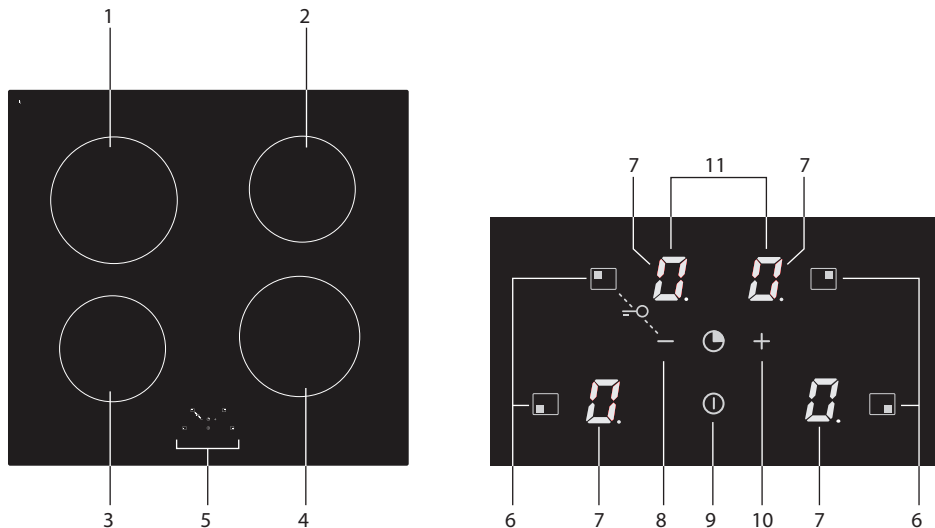

Beschrijving

1. Kookzone linksachter \varnothing 20 cm / 2300 W - 3000 W (boost) model PKI260RVS
Kookzone linksachter \varnothing 18 cm / 1400 W - 2100 W (boost) model PKI154MAT
2. Kookzone rechtsachter \varnothing 16 cm / 1400 W - 1850 W (boost)
3. Kookzone linksvoor \varnothing 16 cm / 1400 W - 1850 W (boost)
4. Kookzone rechtsvoor \varnothing 18 cm / 1400 W - 2100 W (boost)
5. Bedieningspaneel
6. Selectietoets kookzone
7. Display voor:
 - Vermogensaanduiding
 - Restwarmte indicatie
 - Punt voor indicatie kookwekker actief
8. - toets
9. Aan-/uittoets
10. + toets
11. Tijdsweergave bij instellen van de keukenwekker of kookwekker