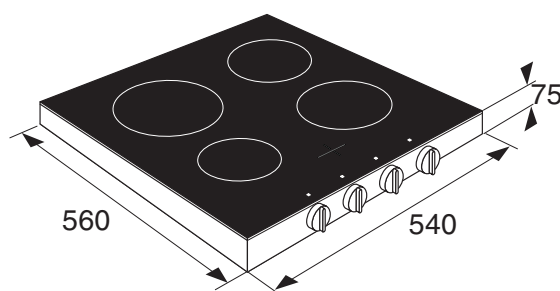

EAN nummer

- 8715393231178