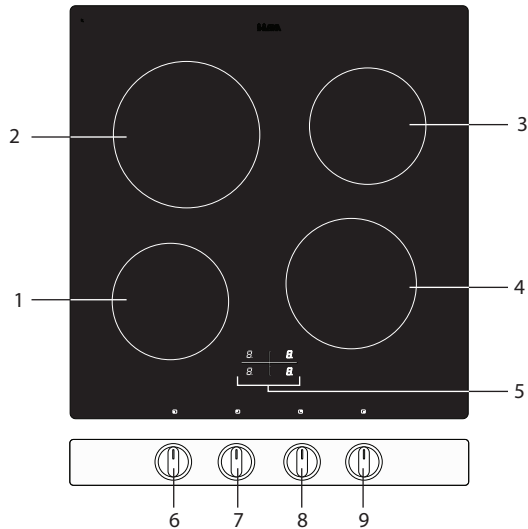

Beschrijving

1. Kookzone linksvoor \varnothing 16 cm / 1400 W - 1850 W (boost)
2. Kookzone linksachter \varnothing 20 cm / 2300 W - 3000 W (boost)
3. Kookzone rechtsachter \varnothing 16 cm / 1400 W - 1850 W (boost)
4. Kookzone rechtsvoor \varnothing 18 cm / 1400 W - 2100 W (boost)
5. Displays voor:
 - Vermogensaanduiding
 - Restwarmte indicatie
6. Bedieningsknop zone linksvoor
7. Bedieningsknop zone linksachter
8. Bedieningsknop zone rechtsachter
9. Bedieningsknop zone rechtsvoor