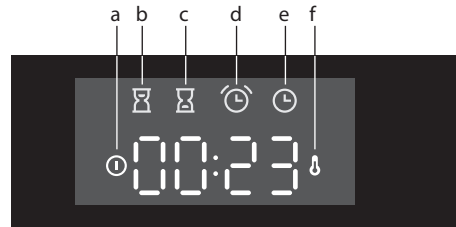

Bedieningspaneel oven

1

8

1

2

3

4

5

6

7

8

1. Ovenfunctietoets
2. Display (bereidingsinformatie en timer)
 - a. bediening oven
 - b. symbool bereidingstijd
 - c. symbool eindtijd
 - d. symbool keukenwekker
 - e. symbool klok
 - f. symbool verwarming/temperatuur
3. Kinderslot (voor de oven)
4. Minder
5. Timertoets
6. Meer
7. Start/stop
8. Temperatuurknop

Beschrijving inductiekookplaat

1. Kookzone linksachter (1,4 kW Ø 160 mm)
2. Kookzone rechtsachter (2,3 kW Ø 200 mm)
3. Kookzone linksvoor (1,4 kW nominaal, 2 kW super boost, Ø 180 mm)
4. Kookzone rechtsvoor (1,4 kW Ø 160 mm)
5. Bedieningspaneel

Bedieningspaneel

- A. Aan/uit-toets
- B. Indicator voor vermogen/r estwarmte
- B1. Decimale punt - voor de geactiveer de timerfunctie
- C. Selectietoets voor kookzone
- E. Vermogenstoets
- H. Timer display