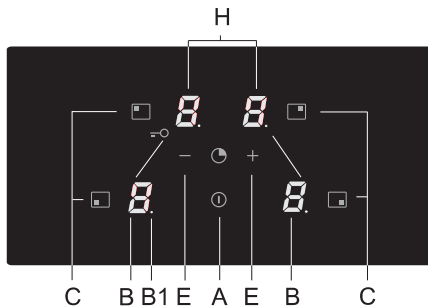

6

7

8

1. Ovenfunctietoets
2. Display (bereidingsinformatie en timer)
 - a. bediening oven
 - b. symbool bereidingstijd
 - c. symbool eindtijd
 - d. symbool keukenwekker
 - e. symbool klok
 - f. symbool verwarming/temperatuur
3. Kinderslot (voor de oven)
4. Minder
5. Timertoets
6. Meer
7. Start/stop
8. Temperatuurknop

Beschrijving inductiekookplaat

1. Kookzone linksachter (1,4 kW Ø 160 mm)
2. Kookzone rechtsachter (2,3 kW Ø 200 mm)
3. Kookzone linksvoor (1,4 kW nominaal, 2 kW super boost, Ø 180 mm)
4. Kookzone rechtsvoor (1,4 kW Ø 160 mm)
5. Bedieningspaneel

Bedieningspaneel

- A. Aan/uit-toets
- B. Indicator voor vermogen/r estwarmte
- B1. Decimale punt - voor de geactiveer de timerfunctie
- C. Selectietoets voor kookzone
- E. Vermogenstoets
- H. Timer display