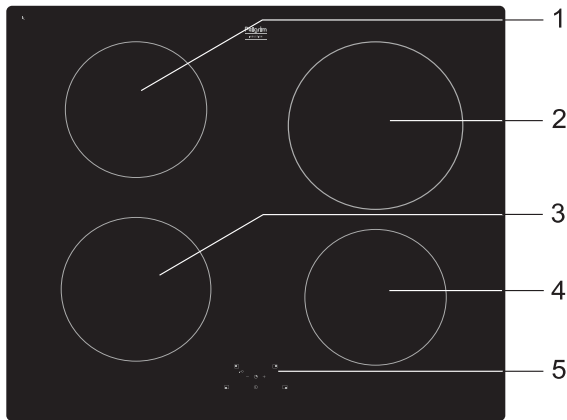

Bedieningspaneel oven

1

8

1

2

3

4

5

6

7

8

1. Ovenfunctietoets
2. Display (bereidingsinformatie en timer)
 - a. bediening oven
 - b. symbool bereidingstijd
 - c. symbool eindtijd
 - d. symbool keukenwekker
 - e. symbool klok
 - f. symbool verwarming/temperatuur
3. Kinderslot (voor de oven)
4. Minder
5. Timertoets
6. Meer
7. Start/stop
8. Temperatuurknop

Beschrijving inductiekookplaat

1. Kookzone linksachter (1,4 kW Ø 160 mm)
2. Kookzone rechtsachter (2,3 kW Ø 200 mm)
3. Kookzone linksvoor (1,4 kW nominaal, 2 kW super boost, Ø 180 mm)
4. Kookzone rechtsvoor (1,4 kW Ø 160 mm)
5. Bedieningspaneel

Bedieningspaneel

- A. Aan/uit-toets
- B. Indicator voor vermogen/r estwarmte
- B1. Decimale punt - voor de geactiveer de timerfunctie
- C. Selectietoets voor kookzone
- E. Vermogenstoets
- H. Timer display