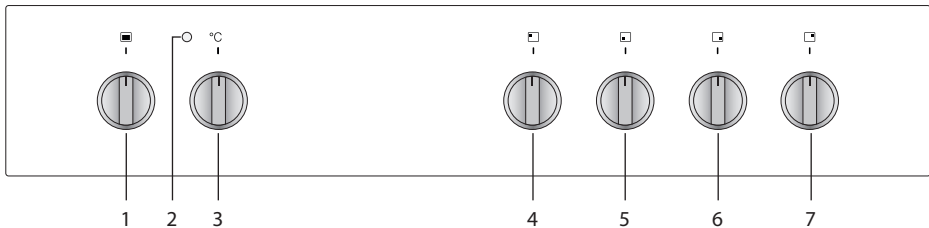

Bedieningspaneel

1. Ovenfunctieknop
2. Controlelampje oventhermostaat
3. Temperatuurknop oven
4. Knop normaal brander linksachter
5. Knop sterkbrander linksvoor
6. Knop sudderbrander rechtsvoor
7. Knop normaal brander rechtsachter