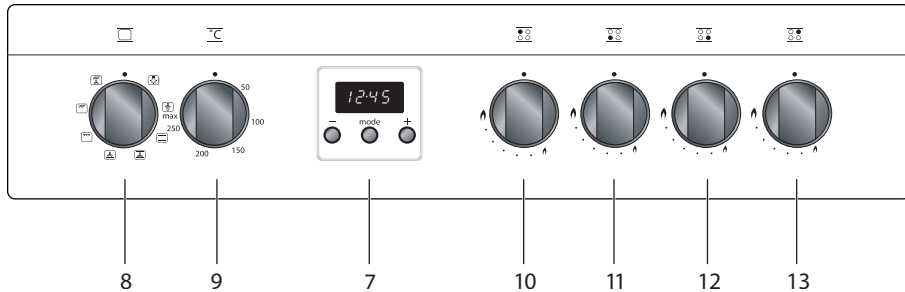

## bedieningspaneel (PF6238/PF6239)

- 7 – digitale klok
- 8 – functieknop oven
- 9 – thermostaatknop oven
- 10– bedieningsknop normaalbrande†
- 11– bedieningsknop wokbrande† (PF6239)
- 11– bedieningsknop sterkbrande† (PF6238)
- 12– bedieningsknop sudderbrande†
- 13– bedieningsknop normaalbrande†