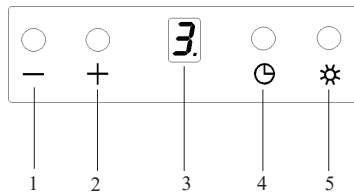

Beschrijving

RSK992L

RSK984L

1. Ventilatorstand (lagere snelheid)
2. Ventilatorstand (hogere snelheid)
3. Ventilatorstanden display
4. Timer
5. Verlichting