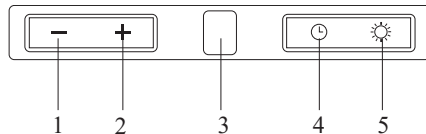

Beschrijving

RSK992L

RSK984L

1. Ventilatorstand (lagere snelheid)
2. Ventilatorstand (hogere snelheid)
3. Ventilatorstanden display
4. Timer
5. Verlichting