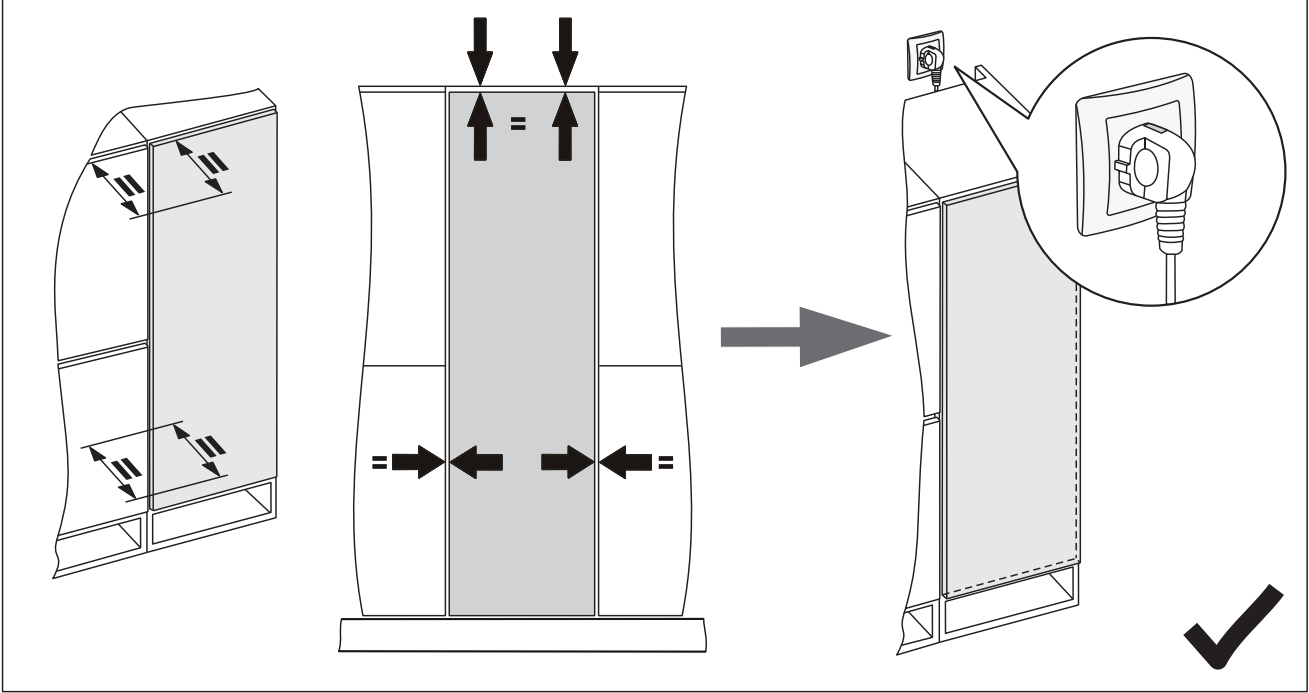

12.2

a

L 1x N 1x

b

M 1x

C

VGRADNJA COOLER BI540
DRSNI TEČAJ ATA

623951