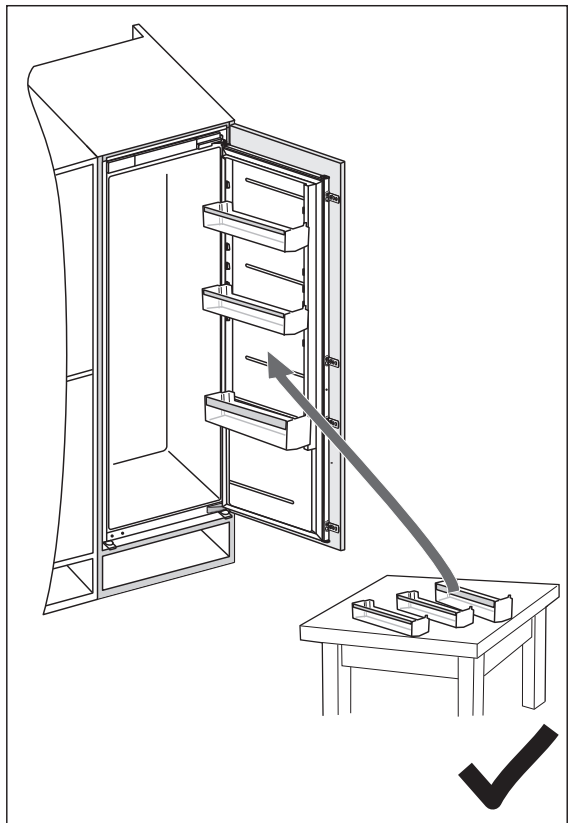

12.2

a

L 1x N 1x

b

M 1x

C

VGRADNJA COOLER BI540
DRSNI TEČAJ ATA

623951