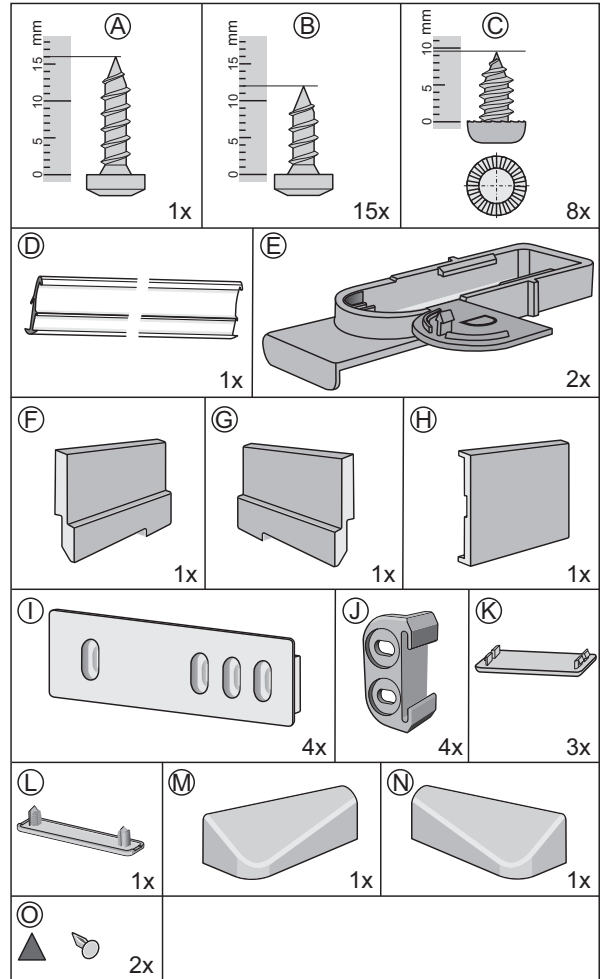

- EN MOUNTING INSTRUCTIONS
- DE EINBAUANWEISUNG
- FR NOTICE D'INSTALLATION
- NL INBOUW-HANDLEIDING
- IT ISTRUZIONI PER L'INSTALLAZIONE
- ES INSTRUCCIONES PARA EMPOTRAR
- NO MONTERINGSANVISNING
- DA MONTERERINGSANVISNING
- SE MONTERINGSANVISNING
- FI ASENNUSOHJE
- SI NAVODILA ZA VGRADNJO
- HR UPUTE ZA UGRADNJU
- SR UPUTSTVA ZA UGRADNJU
- RU РУКОВОДСТВО ПО МОНТАЖУ
- KZ ОРНАТУ ЖӨНІНДЕГІ НҰСҚАУЛЫҚ
- ZH/CN 嵌入安装说明
- ZH/TW 嵌入安裝說明

A(mm)	B (mm)	C (mm)
1750	1772	1775-1780
1374	1397	1400-1405
1202	1225	1228-1233
1002	1025	1028-1033
852	875	878- 883

1

2

A

1

3

4

6

1

2x

2

5

B 3x K 3x

5.1

0 mm

42,0 mm