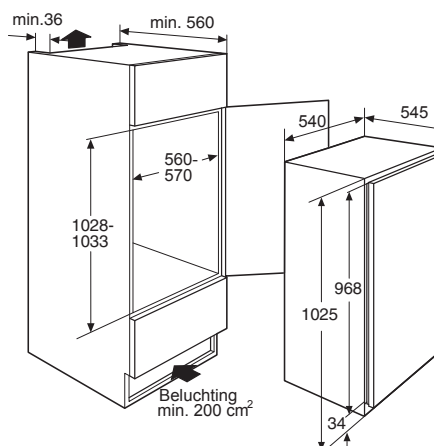

Schoonmaakgemak

- Automatisch ontdooien van koelgedeelte

EAN nummer

- 8715393214614