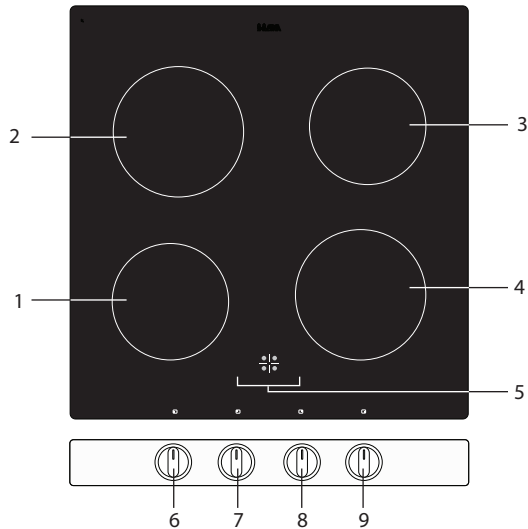

Beschrijving

1. Kookzone linksvoor Ø 14 cm / 1200 W
2. Kookzone linksachter Ø 18 cm / 1800 W
3. Kookzone rechtsachter Ø 14 cm / 1200 W
4. Kookzone rechtsvoor Ø 18 cm / 1800 W
5. Restwarmte indicatie
6. Bedieningsknop zone linksvoor
7. Bedieningsknop zone linksachter
8. Bedieningsknop zone rechtsachter
9. Bedieningsknop zone rechtsvoor