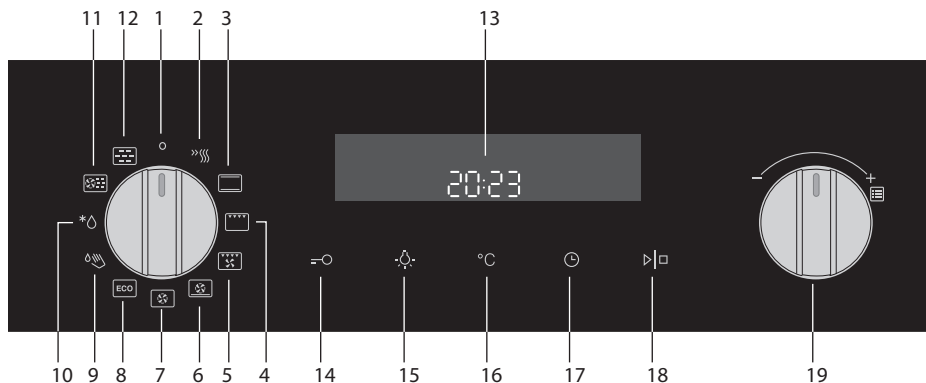

Bedieningspaneel

1. Uit
 2. Snel voorverwarmen
 3. Bovenwarmte + onderwarmte
 4. Grill
 5. Grill + ventilator
 6. Hete lucht + onderwarmte
 7. Hete lucht
 8. ECO hete lucht
 9. Stoomreinigen
 10. Ontdooien
 11. Combinatie stoom + hete lucht
 12. Stoom
 13. Display (informatie over bereiding en timerklok)
 14. Kinderslot
 15. Ovenlamp aan/uit
 16. Temperatuur
 17. Timer
 18. Start/stop
 19. Selectieknop
- Ovenfunctieknop