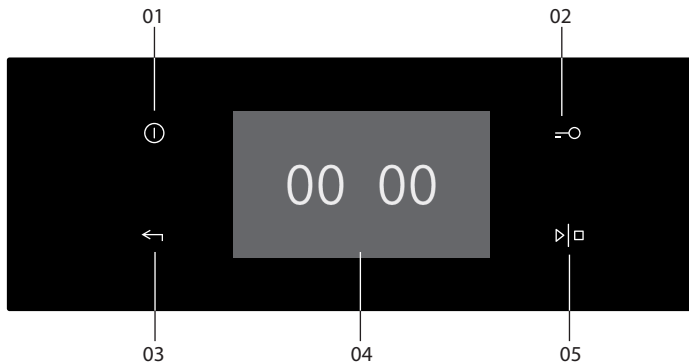

Bedieningspaneel

1. Aan/uit
2. Kinderslot
3. 'Terug'-toets
 - Kort aanraken: teruggaan naar het vorige menu
 - Lang aanraken: teruggaan naar het startmenu
4. Aanraakscherm/display
5. Start/stop
 - Aanraken: START
 - Aanraken tijdens gebruik: STOP