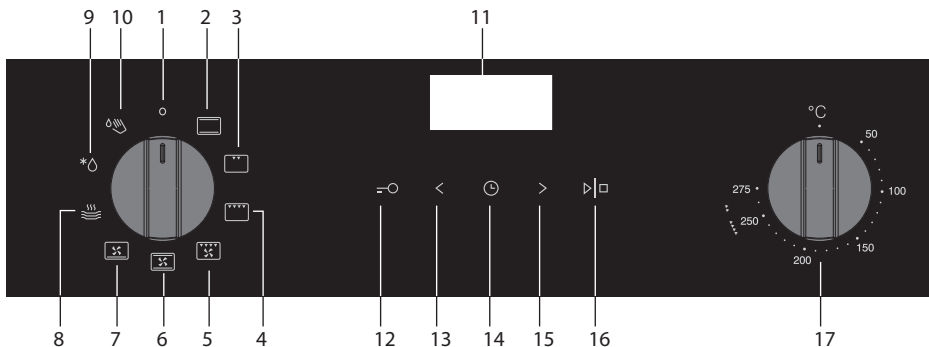

# Bedieningspaneel

1. Uit
2. Bovenwarmte + onderwarmte
3. Kleine grill
4. Grote grill
5. Grill met ventilator
6. Bovenwarmte + onderwarmte + ventilator
7. Onderwarmte met ventilator
8. Bordenwarmer
9. Ontdooien
10. Aqua clean
11. Display (bereidingsinformatie en timerklok)
12. Kinderslot
13. Minder
14. Timer
15. Meer
16. Start/stop
17. Temperatuurknop