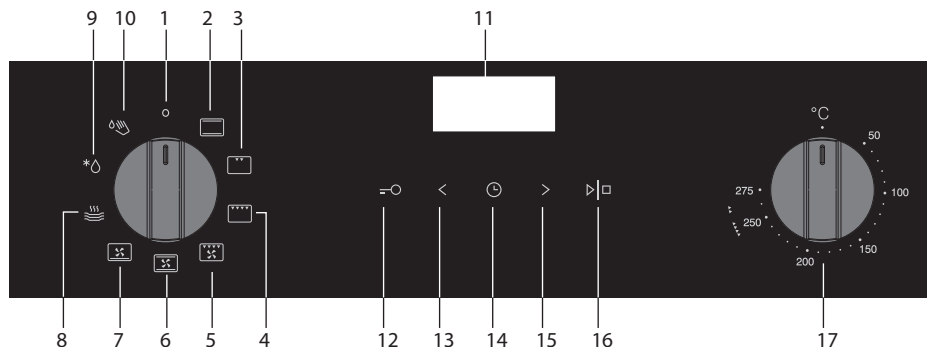

## Bedieningspaneel

1. Uit
2. Bovenwarmte + onderwarmte
3. Kleine grill
4. Grote grill
5. Grill met ventilator
6. Bovenwarmte + onderwarmte + ventilator
7. Onderwarmte met ventilator
8. Bordenwarmer
9. Ontdooien
10. Aqua clean
11. Display (bereidingsinformatie en timerklok)
12. Kinderslot
13. Minder
14. Timer
15. Meer
16. Start/stop
17. Temperatuurknop