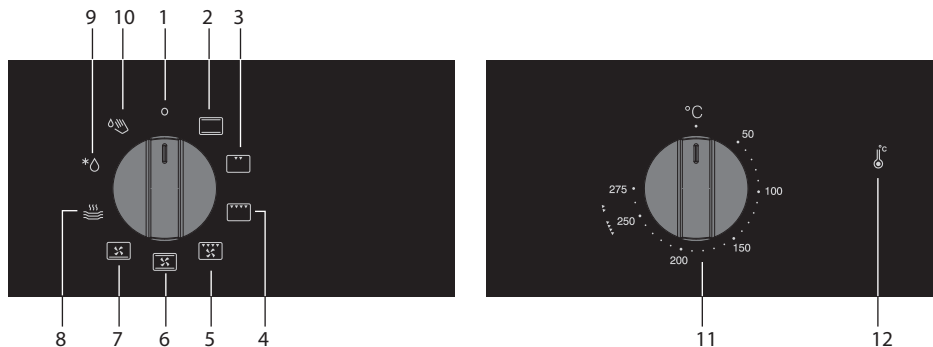

## Bedieningspaneel

1. Functieknop (in de 'Uit' stand)
2. Bovenwarmte + onderwarmte
3. Kleine grill
4. Grote grill
5. Grill met ventilator
6. Bovenwarmte + onderwarmte + ventilator
7. Onderwarmte met ventilator
8. Bordenwarmer
9. Ontdooien
10. Aqua Clean
11. Temperatuurknop (in de 'Uit' stand)
12. Controlelampje temperatuur