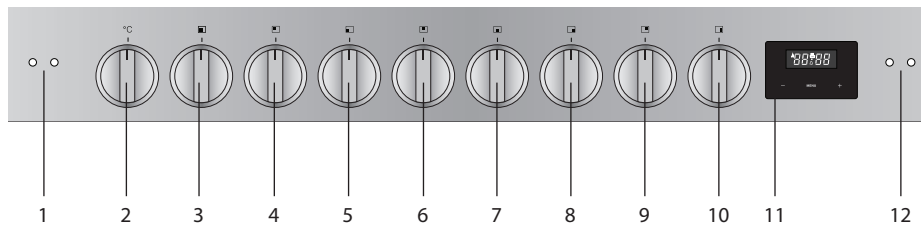

# Bedieningspaneel

1. Controlelampjes oven en thermostaat van de grote oven
2. Temperatuurknop grote oven
3. Functieknop grote oven
4. Bedieningsknop normaalbrander linksachter
5. Bedieningsknop wokbrander linksvoor
6. Bedieningsknop normaalbrander middenachter
7. Bedieningsknop sterkbrander middenvoor
8. Bedieningsknop sudderbrander rechtsvoor
9. Bedieningsknop sterkbrander rechtsachter
10. Bedieningsknop kleine oven
11. Digitale klok
- 11a. - toets
- 11b. Toets 'Menu'
- 11c. + toets
- 11d. Display
12. Controlelampjes oven en thermostaat van de kleine oven