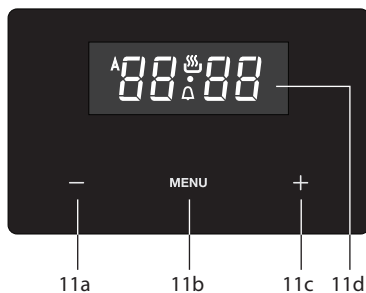

# Bedieningspaneel

1. Controlelampjes oven en thermostaat van de grote oven
2. Temperatuurknop grote oven
3. Functieknop grote oven
4. Bedieningsknop normaalbrander linksachter
5. Bedieningsknop wokbrander linksvoor
6. Bedieningsknop normaalbrander middenachter
7. Bedieningsknop sterkbrander middenvoor
8. Bedieningsknop sudderbrander rechtsvoor
9. Bedieningsknop sterkbrander rechtsachter
10. Bedieningsknop kleine oven
11. Digitale klok
- 11a. - toets
- 11b. Toets 'Menu'
- 11c. + toets
- 11d. Display
12. Controlelampjes oven en thermostaat van de kleine oven