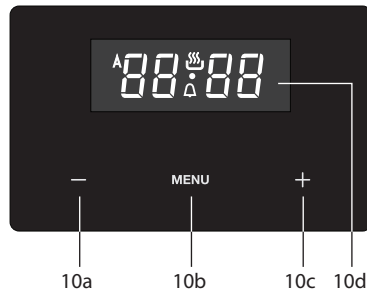

Bedieningspaneel

1. Controlelampjes oven en thermostaat
2. Temperatuurknop oven
3. Bedieningsknop normaalbrander linksachter
4. Bedieningsknop wokbrander linksvoor
5. Functieknop oven
6. Bedieningsknop normaalbrander middenachter
7. Bedieningsknop sterkbrander middenvoor
8. Bedieningsknop sudderbrander rechtsvoor
9. Bedieningsknop sterkbrander rechtsachter
10. Digitale klok
- 10a. - toets
- 10b. Toets 'Menu'
- 10c. + toets
- 10d. Display