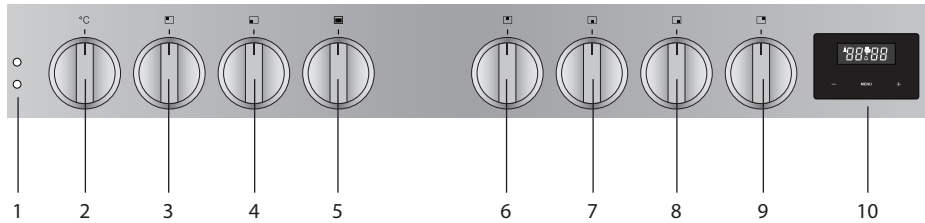

Bedieningspaneel

1. Controlelampjes oven en thermostaat
2. Temperatuurknop oven
3. Bedieningsknop normaalbrander linksachter
4. Bedieningsknop wokbrander linksvoor
5. Functieknop oven
6. Bedieningsknop normaalbrander middenachter
7. Bedieningsknop sterkbrander middenvoor
8. Bedieningsknop sudderbrander rechtsvoor
9. Bedieningsknop sterkbrander rechtsachter
10. Digitale klok
- 10a. - toets
- 10b. Toets 'Menu'
- 10c. + toets
- 10d. Display