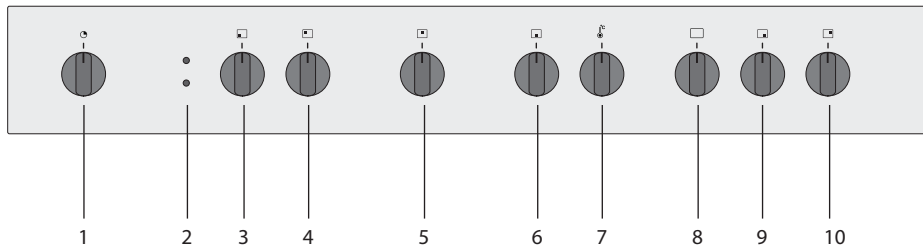

## Bedieningspaneel

1. Schakelklok
2. Controlelampjes oven
3. Bedieningsknop wokbrander linksvoor
4. Bedieningsknop normaalbrander linksachter
5. Bedieningsknop normaalbrander middenachter
6. Bedieningsknop sterkbrander middenvoor
7. Thermostaatknop oven
8. Functieknop oven
9. Bedieningsknop sudderbrander rechtsvoor
10. Bedieningsknop normaalbrander rechtsachter