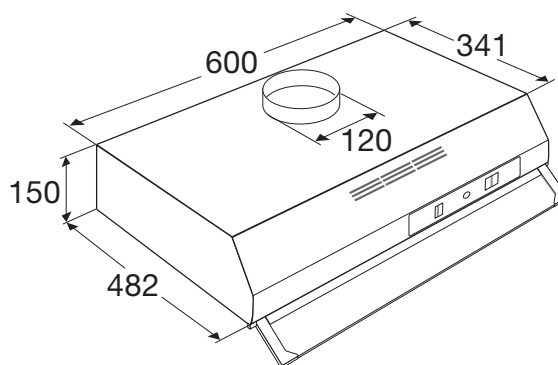

Gebruikersgemak

- Bediening door mechanische schuifregelaar
- Speciale elektrische afsluitbare klep voor minder energieverlies en betere sluiting
- Directe bediening op kap mogelijk voor centraal ventilatiesysteem (3 ventilatiestanden)