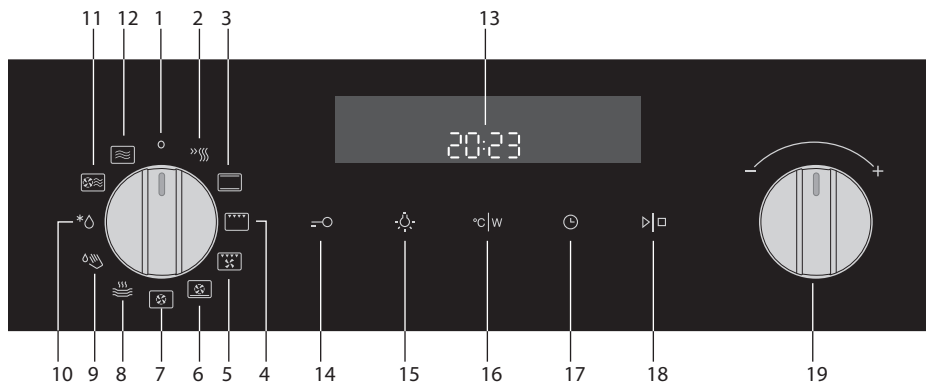

Bedieningspaneel

1. Uit
2. Snel voorverwarmen
3. Bovenwarmte + onderwarmte
4. Grill
5. Grill + ventilator
6. Hetelucht + onderwarmte
7. Hetelucht
8. Bordenwarmer
9. Aqua clean
10. Ontdooien
11. Magnetron + Hetelucht
12. Magnetron
13. Display (bereidingsinformatie en timerklok)
14. Kinderslot
15. Ovenlamp
16. Temperatuur/vermogen
17. Timer
18. Start/stop
19. Selectieknop