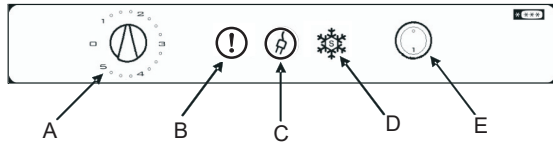

Bediening

Instellen van de thermostaat

- A. Thermostaat knop
- B. Alarm
- C. Aan / uit
- D. Supervries controlelampje
- E. Supervriesknop