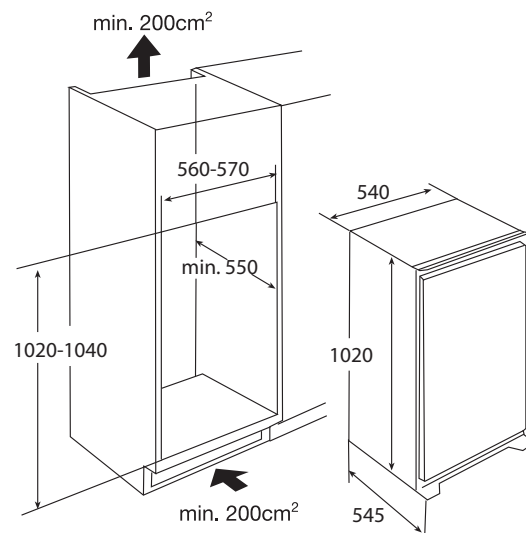

Schoonmaakgemak

- Automatisch ontdooien van koelgedeelte