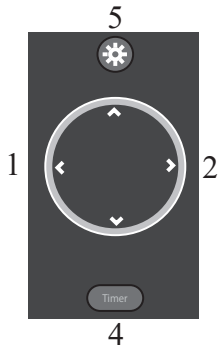

Beschrijving

1. Ventilatorstand (lagere snelheid)
2. Ventilatorstand (hogere snelheid)
3. Display
4. Timer
5. Verlichting