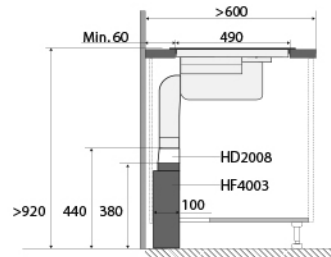

Zijaanzicht
werkblad 600 mm

Zijaanzicht
verdiept werkblad

Zijaanzicht
t.b.v. lade berekening

Bovenaanzicht

Vooranzicht

Zijaanzicht met
PlasmaMade filter en adapter

Zijaanzicht met liggend
PlasmaMade filter en adapter

Totaal aanzicht

Opbouw

Vlak inbouw