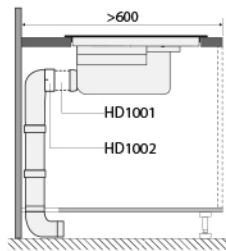

Zijaanzicht
werkblad 600 mm

Zijaanzicht
verdiept werkblad

Zijaanzicht
t.b.v. lade berekening

Bovenaanzicht

Vooranzicht

Zijaanzicht met
PlasmaMade filter en adapter

Zijaanzicht met liggend
PlasmaMade filter en adapter

Totaal aanzicht

Opbouw

Vlak inbouw