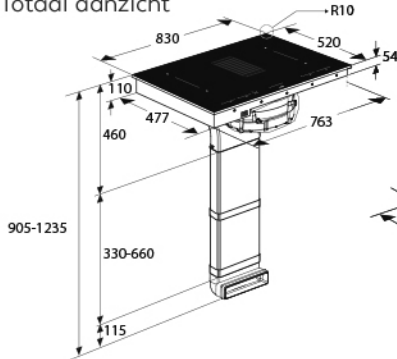

Zijaanzicht
werkblad 600 mm

Zijaanzicht
verdiept werkblad

Zijaanzicht
t.b.v. lade berekening

Bovenaanzicht

Vooranzicht

Zijaanzicht met
PlasmaMade filter en adapter

Zijaanzicht met liggend
PlasmaMade filter en adapter

Totaal aanzicht

Opbouw

Vlak inbouw