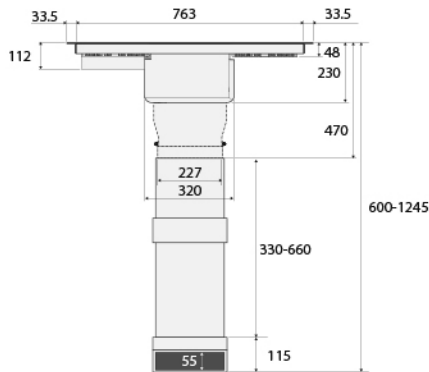

Zijaanzicht
werkblad 600 mm

Zijaanzicht
verdiept werkblad

Zijaanzicht
t.b.v. lade berekening

Bovenaanzicht

Vooranzicht

Zijaanzicht met
PlasmaMade filter en adapter

Zijaanzicht met liggend
PlasmaMade filter en adapter

Totaal aanzicht

Opbouw

Vlak inbouw