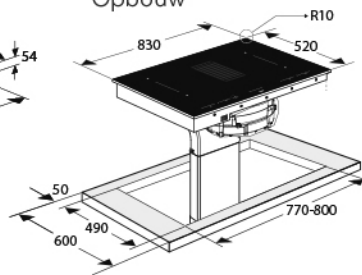

Zijaanzicht
werkblad 600 mm

Zijaanzicht
verdiept werkblad

Zijaanzicht
t.b.v. lade berekening

Bovenaanzicht

Vooranzicht

Zijaanzicht met
PlasmaMade filter en adapter

Zijaanzicht met liggend
PlasmaMade filter en adapter

Totaal aanzicht

Opbouw

Vlak inbouw