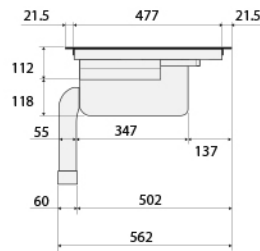

Zijaanzicht
werkblad 600 mm

Zijaanzicht
verdiept werkblad

Zijaanzicht
t.b.v. lade berekening

Bovenaanzicht

Vooranzicht

Zijaanzicht met
PlasmaMade filter en adapter

Zijaanzicht met liggend
PlasmaMade filter en adapter

Totaal aanzicht

Opbouw

Vlak inbouw