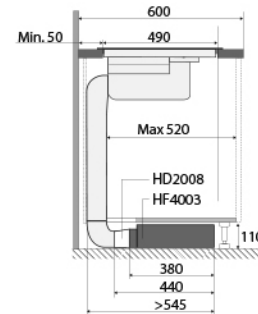

Zijaanzicht
werkblad 600 mm

Zijaanzicht
verdiept werkblad

Zijaanzicht
t.b.v. lade berekening

Bovenaanzicht

Vooranzicht

Zijaanzicht met
PlasmaMade filter en adapter

Zijaanzicht met liggend
PlasmaMade filter en adapter

Totaal aanzicht

Opbouw

Vlak inbouw