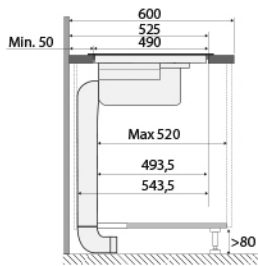

Zijaanzicht
werkblad 600 mm

Zijaanzicht
verdiept werkblad

Zijaanzicht
t.b.v. lade berekening

Bovenaanzicht

Vooranzicht

Zijaanzicht met
PlasmaMade filter en adapter

Zijaanzicht met liggend
PlasmaMade filter en adapter

Totaal aanzicht

Opbouw

Vlak inbouw