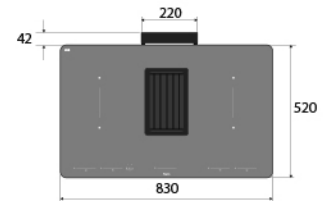

Zijaanzicht
werkblad 600 mm

Zijaanzicht
verdiept werkblad

Zijaanzicht
t.b.v. lade berekening

Bovenaanzicht

Vooranzicht

Zijaanzicht met
PlasmaMade filter en adapter

Zijaanzicht met liggend
PlasmaMade filter en adapter