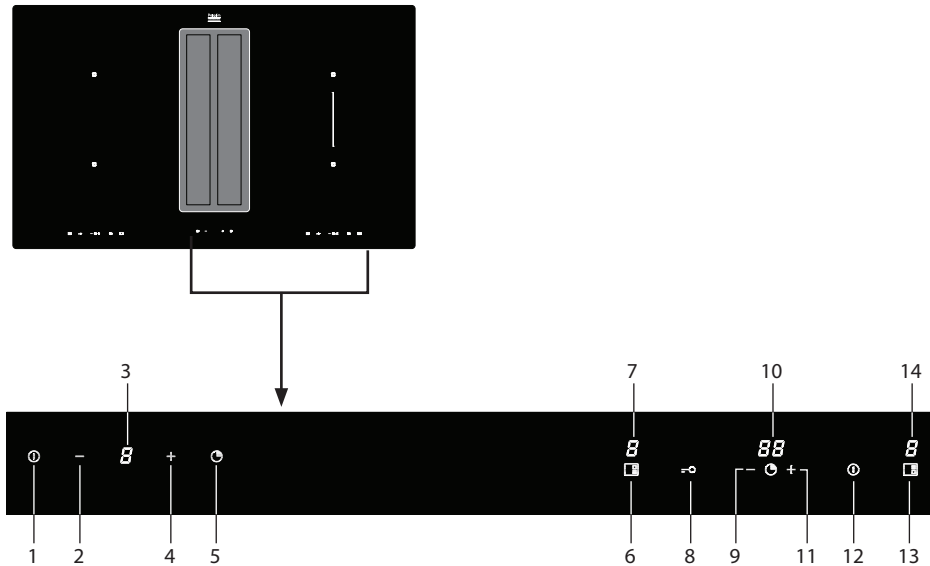

Bedieningspaneel

1. Aan-/uittoets downdraft
2. Downdraft afzuiging min (-) toets
3. Downdraft display
4. Downdraft afzuiging plus (+) toets
5. Downdraft timertoets
6. Kookzone rechtsvoor selectie toets
7. Display voor kookzonestand / restwarmte indicatie
8. Vergrendeltoets
9. Min (-) toets voor instellen lager vermogen of tijd
10. Timerdisplay
11. plus (+) toets voor instellen hoger vermogen of tijd
12. Aan-/uittoets
13. Kookzone rechtsachter selectie toets
14. Display voor kookzonestand / restwarmte indicatie