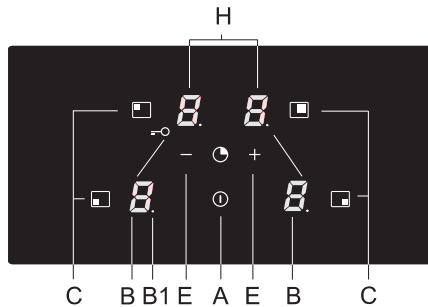

Inductiekookplaat

1. Kookzone link sachter (1,4 kW Ø 16 cm)
2. Kookzone rechtsachter (1,85 kW Nom. / 2,1 kW Super Boost Ø 20 cm)
3. Kookzone linksvoor (1,4 kW Nom. / 1,85 kW Super Boost Ø 16 cm)
4. Kookzone rechtsvoor (1,4 kW Ø 16 cm)
5. Bediening spaneel:
 - A. Aan-/uittoets
 - B. Vermogen / Restwarmte indicatie
 - B1. Decimale punt - bij geactiveerde timer functie
 - C. Selectietoets kookzone
 - E. Vermogenstoets
 - H. Timerweergave