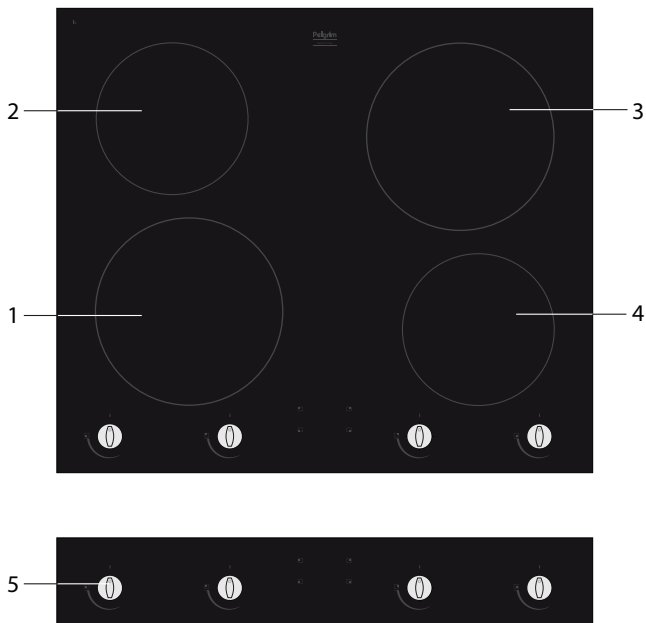

Inductiekookplaat

1. kookzone linksvoor 70 - 2300 Watt
2. kookzone linksachter 40 - 1400 Watt
3. kookzone rechtsachter 70 - 2300 Watt
4. kookzone rechtsvoor 40 - 1400 Watt
5. vermogensregeling +/-