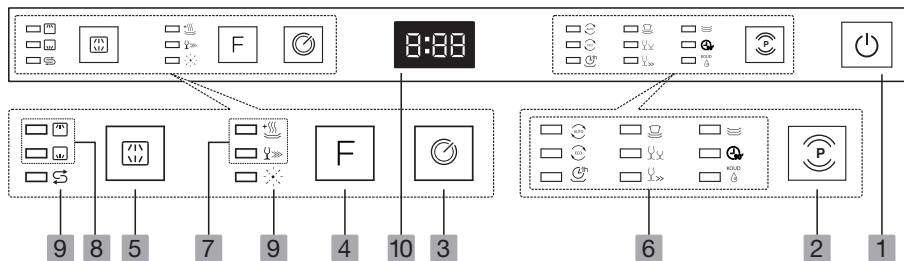

Bedieningspaneel

Bediening (druktoetsen)

1	Aan/Uit	Druk op deze toets om de vaatwasser aan te zetten. Het display licht op.
2	Programma	Selecteer het juiste wasprogramma. De indicator van het geselecteerde programma gaat branden.
3	Uitgestelde start	Druk op deze toets om het starten van het programma uit te stellen (maximaal 24 uur). Met één druk op deze toets wordt het starten met één uur uitgesteld.
4	Functie	Druk op deze toets om een functie te selecteren. De bijbehorende indicator gaat branden.
5	Alt	Druk op deze toets voor het reinigen van de lading in de geselecteerde korf. U hoeft niet te wachten totdat de volledige vaatwasser is gevuld. De bijbehorende indicator gaat branden.

Wascyclustabel

De tabel geeft informatie over de programma's.

Programma	Beschrijving van de cyclus	Wasmiddel voorwas/ hoofdwasmiddel	Programma-duur (min)	Energie (kWh)	Water (l)	Glansspoelmiddel
	Voorspoelen (45 °C) Auto wassen (45-50 °C) Spoelen Spoelen (65 °C) Drogen	5/27,5 g (één of twee stuks)	150	0,9-1,3	10-15	Ja
	Voorspoelen (50 °C) Wassen (60 °C) Spoelen Spoelen Spoelen (70 °C) Drogen	5/27,5 g (één of twee stuks)	175	1,6	17,5	Ja
	Voorspoelen (45 °C) Wassen (55 °C) Spoelen Spoelen (65 °C) Drogen	5/27,5 g (één of twee stuks)	185	1,3	13,5	Ja
	Voorspoelen Wassen (45 °C) Spoelen (60 °C) Drogen	5/27,5 g (één of twee stuks)	210	0,92	10	Ja
	Voorspoelen Wassen (40 °C) Spoelen Spoelen (60 °C) Drogen	5/27,5 g (één stuks)	130	0,9	13	Ja
	Wassen (65 °C) Spoelen Spoelen (65 °C) Drogen	32,5 g (één stuks)	90	1,35	11,8	Ja
	Voorspoelen (50 °C) Wassen (60 °C) Spoelen (60 °C) Drogen	5/27,5 g	60	1,15	10	Ja
	Wassen (45 °C) Spoelen (50 °C) Spoelen (55 °C)	25 g	30	0,75	11	Nee
KOUD 	Voorspoelen	-	15	0,02	4	Nee