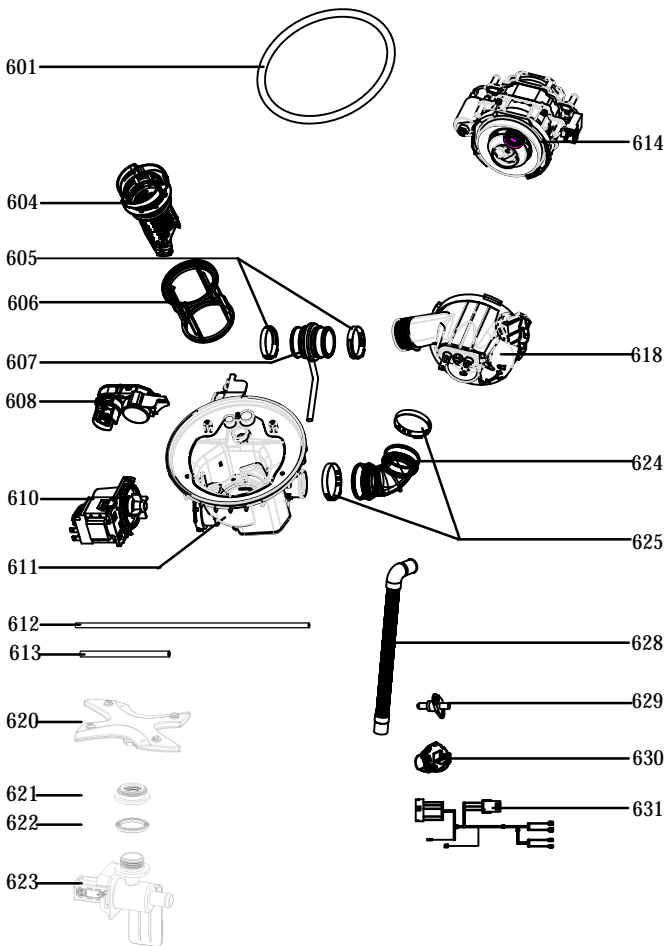

Daarnaast zijn niet alle onderdelen als service artikel beschikbaar (*bijvoorbeeld schroeven, pluggen en andere bevestigingsmaterialen*).

2) **Afbeeldingen:**

Afbeeldingen van onderdelen op exploded views zijn een schematische weergave en kunnen afwijken.

Bij de onderdelenlijst zijn vaak foto's van onderdelen aanwezig, deze komen overeen met de werkelijkheid.

501

510

511

513

1		ST4*14	X10	6		X1
2		ST3.5X45	X4	7		X2
3		ST3.5X25	X2	8		X2
4			X2	9		X2
5		ST3.5X16	X2			