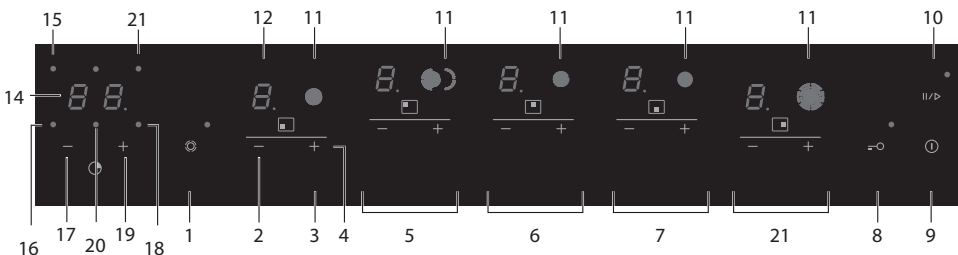

Bedieningspaneel

Type CKT764/774

Type CKT795

1. Extra zone-elementtoets + indicatielampje
2. Vermogen verlagen zone linksvoor
3. Kookzoneaanduiding zone linksvoor
4. Vermogen ophogen zone linksvoor
5. Bediening kookzone linksachter
6. Bediening kookzone rechtsachter
7. Bediening kookzone rechtsvoor
8. (Kinder)slottoets + indicatielampje
9. Aan-/Uittoets
10. Pauzetoets + indicatielampje
11. Zone-element icoon
12. Standen-indicatie zone linksvoor
13. Indicatie kookwekker zone rechtsachter
14. Tijdsindicatie kook-/eierwekker
15. Indicatie kookwekker zone linksachter
16. Indicatie kookwekker zone linksvoor
17. Tijd verlagen toets
18. Indicatie eierwekker
19. Tijd ophogen toets
20. Indicatie kookwekker zone rechtsvoor
21. Bediening kookzone rechtsmidden