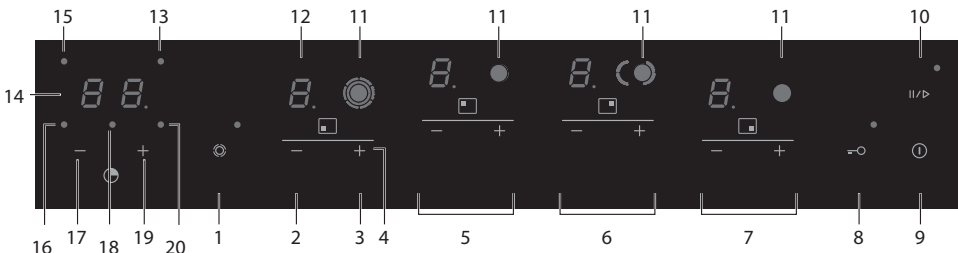

Bedieningspaneel

Type CKT764/774

Type CKT795

1. Extra zone-elementtoets + indicatielampje
2. Vermogen verlagen zone linksvoor
3. Kookzoneaanduiding zone linksvoor
4. Vermogen ophogen zone linksvoor
5. Bediening kookzone linksachter
6. Bediening kookzone rechtsachter
7. Bediening kookzone rechtsvoor
8. (Kinder)slottoets + indicatielampje
9. Aan-/Uittoets
10. Pauzetoets + indicatielampje
11. Zone-element icoon
12. Standen-indicatie zone linksvoor
13. Indicatie kookwekker zone rechtsachter
14. Tijdsindicatie kook-/eierwekker
15. Indicatie kookwekker zone linksachter
16. Indicatie kookwekker zone linksvoor
17. Tijd verlagen toets
18. Indicatie eierwekker
19. Tijd ophogen toets
20. Indicatie kookwekker zone rechtsvoor
21. Bediening kookzone rechtsmidden