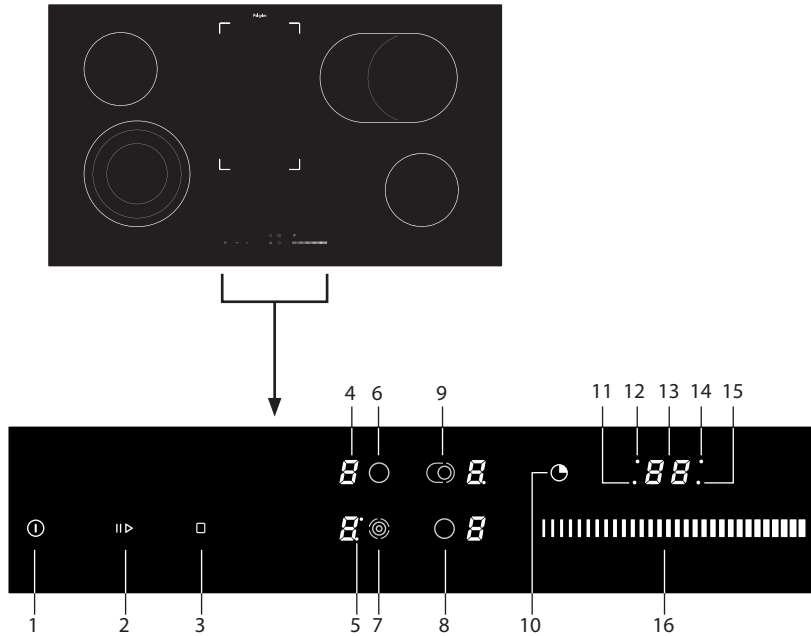

Bedieningspaneel

1. Aan-/uittoets kookplaat / kinderslot toets
2. Pauzetoets
3. Aan-/uittoets warmhoudzone
4. Display kookstanden
5. Indicator tweede/derde ring uitbreidbare zone
6. Toets kookzone linksachter
7. Toets uitbreidbare kookzone linksvoor
8. Toets kookzone rechtsvoor
9. Toets uitbreidbare kookzone rechtsachter
10. Timertoets
11. Zone linksvoor timerindicator
12. Zone linksachter timerindicator
13. Timerdisplay
14. Zone rechtsachter timerindicator
15. Zone rechtsvoor timerindicator
16. Slider (9 kookstanden + warmhoudstand)