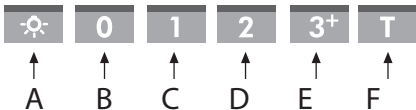

Beschrijving

- A Verlichting
- B Uitschakelen
- C Ventilatorstand 1
- D Ventilatorstand 2
- E Ventilatorstand 3 / intensiefstand
- F Timer