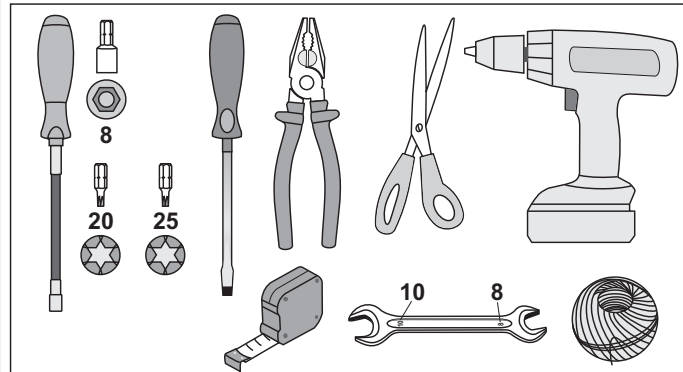

- EN MOUNTING INSTRUCTIONS
- DE EINBAUANWEISUNG
- FR NOTICE D'INSTALLATION
- NL INBOUW-HANDLEIDING
- IT ISTRUZIONI PER L'INSTALLAZIONE
- ES INSTRUCCIONES PARA EMPOTRAR
- NO MONTERINGSANVISNING
- DA MONTERERINGSANVISNING
- SE MONTERINGSANVISNING
- FI ASENNUSOHJE
- SI NAVODILA ZA VGRADNJO
- HR UPUTE ZA UGRADNJU
- SR UPUTSTVA ZA UGRADNJU
- RU РУКОВОДСТВО ПО МОНТАЖУ
- KZ ОРНАТУ ЖӨНІНДЕГІ НҰСҚАУЛЫҚ
- ZH/CN 嵌入安装说明
- ZH/TW 嵌入安裝說明

A (mm)	B (mm)	C (mm)	D (mm)
540, 555	1744	1772	1775-1780
540, 555	1369	1397	1400-1405
540, 555	1197	1225	1228-1233
540, 555	997	1025	1028-1033
540, 555	847	875	878- 883

- A: 5x
- B: 19x
- C: 4x
- D: 1x
- E: 1x
- F: 2x
- G: 2x
- H: 4x
- I: 4x
- J: 1x
- K: 1x
- L: 1x
- M: 1x
- N: 1x
- O: 1x
- P: 1x
- Q: 3x
- R: 1x
- S: 2x
- T: 1x
- U: 1x
- V1: 2x
- V2: 2x