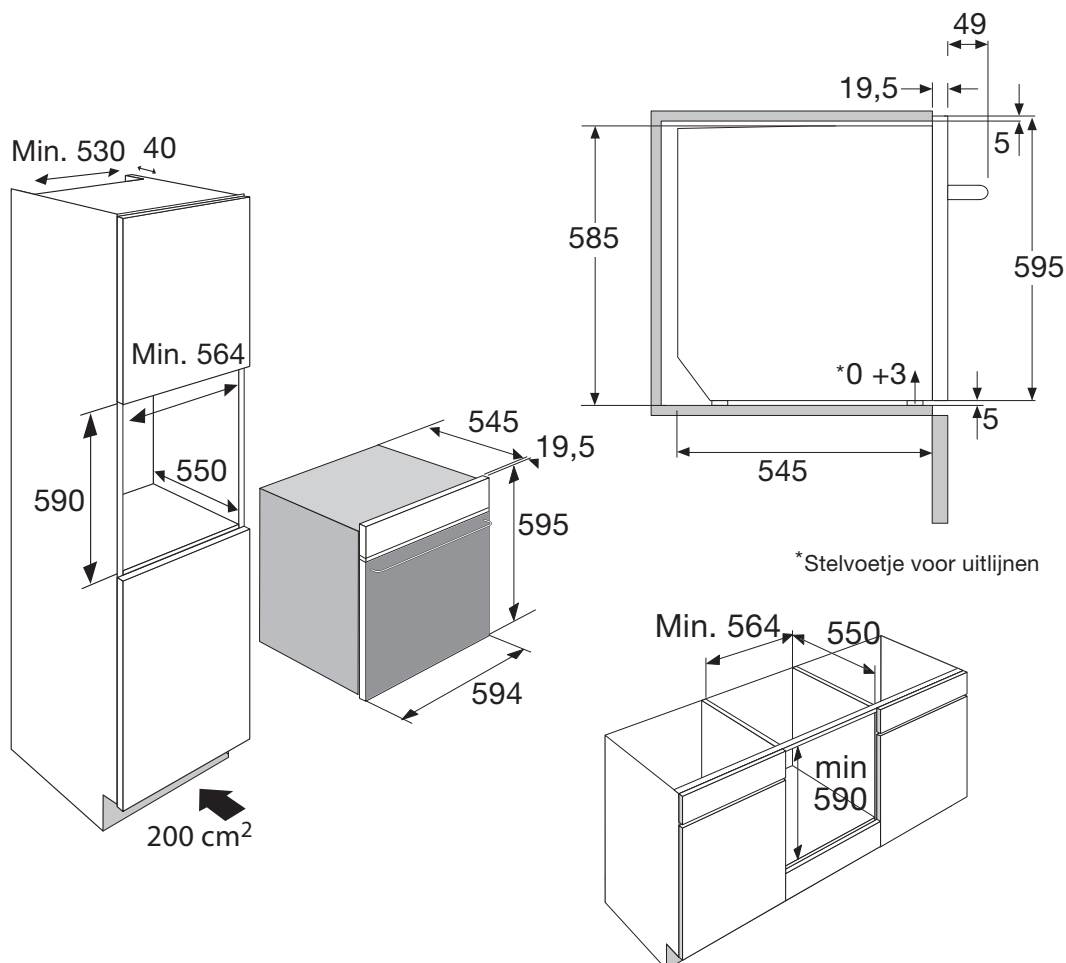

Schoonmaakbaarheid

- gladde emaille binnenruimte
- uitneembare zijrekjes met telescopische geleiding op 1 niveau
- zijrekjes mogen blijven zitten tijdens pyrolyse

Veiligheid

- koele ovendeur met 4 glaslagen
- kinderslot
- koelventilator
- deurvergrendeling

Toebehoren

- 1 grillrooster
- 1 geëmailleerde bakplaat
- 1 kernthermometer

Technische specificaties

- buitenmaten (hxbxd): 595x594x565 mm
- inbouwmaten (hxbxd): 590x564x550 mm
- aansluitwaarde: 3600 W
- kabellengte: 2,0 m
- geluidsniveau: 42 dB(A)
- energielabel: A++
- energieverbruik (hetelucht): 0,52 kWh/cyclus
- energieverbruik (conv.): 0,91 kWh/cyclus
- energie-efficiency index: 61,2