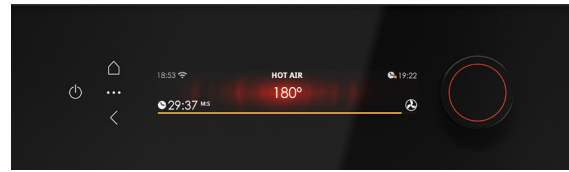

OXP8671D

Black glass

Uitvoering

- multifunctionele oven
- eenvoudige bediening met 6" TFT touch-display én draaiknop
- inhoud: 71 liter, 5 inschuifniveaus met telescopische geleiding op 1 niveau
- maximale oventemperatuur: 315 °C
- heldere halogeen spots links en rechts
- ovendeur met soft open en soft close

Bijzonderheden

- pyrolyse schoonmaakfunctie, verandert vuil in as voor eenvoudige schoonmaak
- inbouw mogelijk in: hoge kast, onder werkblad
- speciaal kalibratie programma: stel je oven af voor de meest constante temperatuur huishouding
- 360° airflow: gecontroleerde luchtcirculatie voor goede verdeling van de warmte
- glas design: elegant glas design met strakke lijnen, passend in iedere keukenstijl

Ovenfuncties

- oventemperatuur instelbaar per 5 °C, van 30 - 315 °C
- 12 ovenfuncties: hetelucht, eco-hetelucht, droge hetelucht, onderwarmte, onder- en bovenwarmte, onderen bovenwarmte 30%, onder- en bovenwarmte 70% - SlowCooking, onder- en bovenwarmte met ventilator, onderwarmte met hetelucht, grote grill, grote grill + hetelucht, kleine grill + hetelucht - AirFry

Toebehoren

- 1 grillrooster
- 1 geëmailleerde bakplaat
- 1 kernthermometer

Technische specificaties

- buitenmaten (hxbxd): 595x594x565 mm
- inbouwmaten (hxbxd): 590x564x550 mm
- aansluitwaarde: 3600 W
- kabellengte: 2,0 m
- geluidsniveau: 42 dB(A)
- energielabel: A++
- energieverbruik (hetelucht): 0,52 kWh/cyclus
- energieverbruik (conv.): 0,91 kWh/cyclus
- energie-efficiency index: 61,2