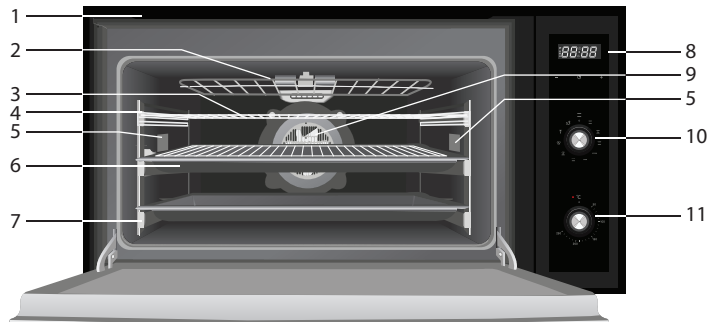

Beschrijving

1. Luchtuitlaat
2. Neerklapbaar grillelement
3. Ovenrooster
4. Geleiding
5. Ovenverlichting
6. Bakplaat met rooster
7. Telescopische geleiding
8. Display
9. Ventilator
10. Ovenfunctie knop
11. Temperatuur knop