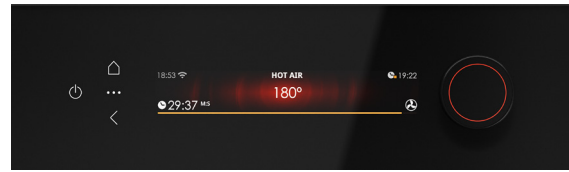

OX8671D

Black glass

Uitvoering

- multifunctionele oven
- eenvoudige bediening met 6" TFT touch-display én draaiknop
- inhoud: 71 liter, 5 inschuifniveaus met telescopische geleiding op 1 niveau
- maximale oventemperatuur: 300 °C
- heldere halogeen spots links en rechts
- ovendeur met soft open en soft close

Bijzonderheden

- inbouw mogelijk in: hoge kast, onder werkblad
- speciaal kalibratie programma: stel je oven af voor de meest constante temperatuur huishouding
- 360° airflow: gecontroleerde luchtcirculatie voor goede verdeling van de warmte
- glas design: elegant glas design met strakke lijnen, passend in iedere keukenstijl

Ovenfuncties

- oventemperatuur instelbaar per 5 °C, van 30 - 300 °C
- 12 ovenfuncties: hetelucht, eco-hetelucht, droge hetelucht, onderwarmte, onder- en bovenwarmte, onderen bovenwarmte 30%, onder- en bovenwarmte 70% - SlowCooking, onder- en bovenwarmte met ventilator, onderwarmte met hetelucht, grote grill, grote grill + hetelucht, kleine grill + hetelucht - AirFry