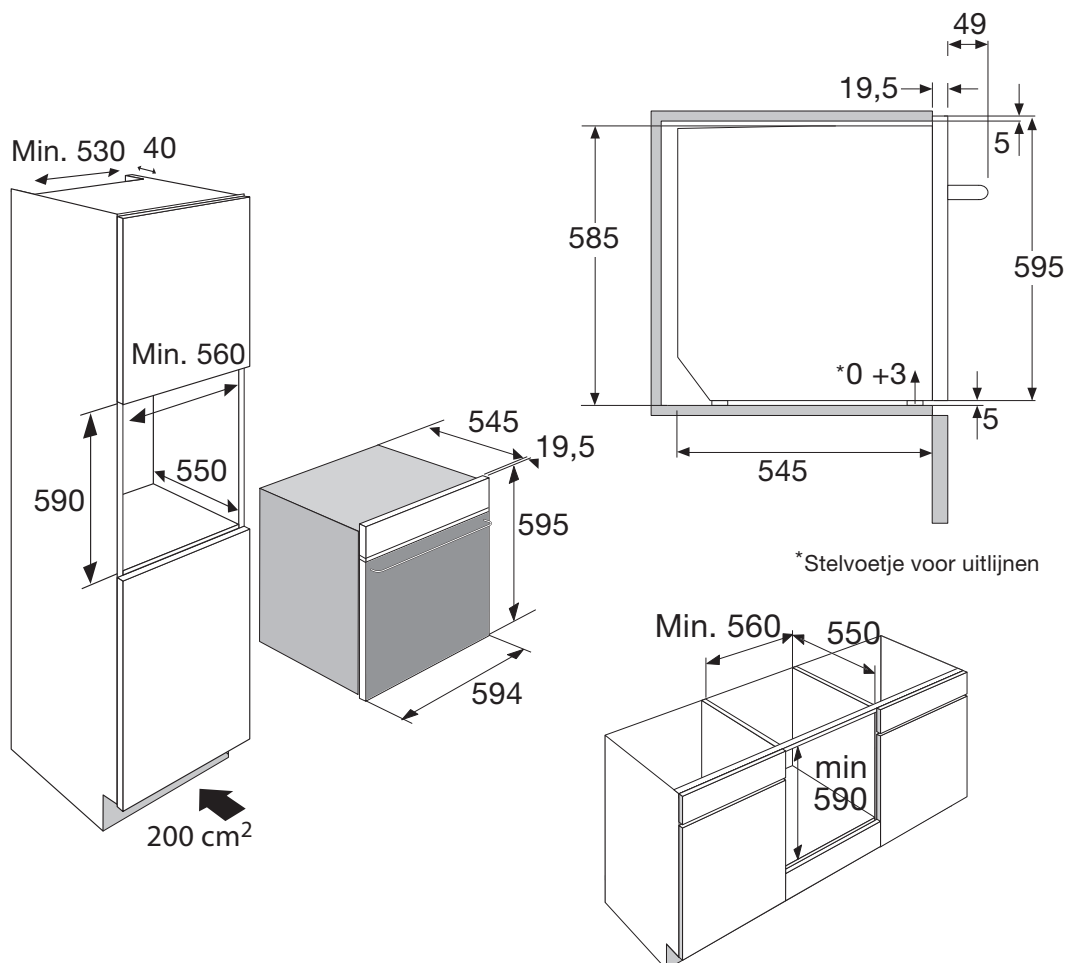

Toebehoren

- 1 grillrooster
- 1 geëmailleerde bakplaat
- 1 kernthermometer

Schoonmaakbaarheid

- gladde emaille binnenruimte
- uitneembare zijrekjes met telescopische geleiding op 1 niveau

Veiligheid

- koele ovendeur met 3 glaslagen
- kinderslot
- koelventilator

Technische specificaties

- buitenmaten (hxbxd): 595x594x565 mm
- inbouwmaten (hxbxd): 590x564x550 mm
- aansluitwaarde: 3600 W
- kabellengte: 2,0 m
- geluidsniveau: 42 dB(A)
- energielabel: A++
- energieverbruik (hetelucht): 0,52 kWh/cyclus
- energieverbruik (conv.): 0,91 kWh/cyclus
- energie-efficiency index: 61,2