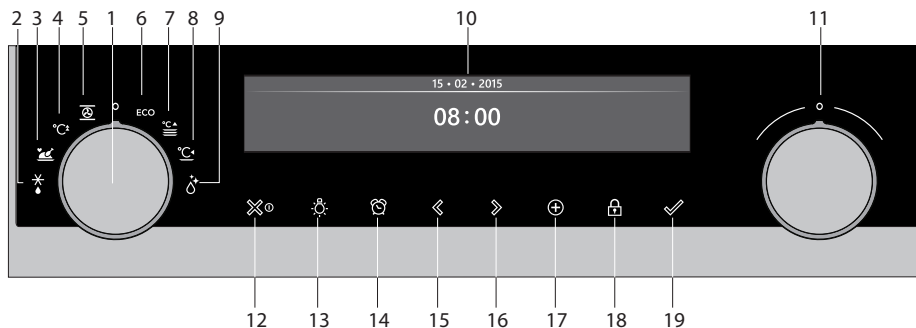

## Bedieningspaneel

1. Functieknop (in de 'Uit' stand)
2. Ontdooien
3. Programma's & favorieten
4. Snel voorverwarmen
5. Oven
6. Eco Hetelucht
7. Bordenwarmen
8. Warmhouden
9. Aqua clean
10. Display
11. Keuzeknop
12. Aan/uittoets en stopstoets (cancel)
13. Verlichtingstoets
14. Kookwekkertoets
15. Navigatietoets links
16. Navigatietoets rechts
17. Plustoets
18. Toets kinderslot (slottoets)
19. Bevestigingstoets

### Opmerking:

Raak voor de beste werking de toetsen aan met een groot deel van de vingertop. Telkens als u een toets indrukt tijdens het gebruik, klinkt er een korte toon.