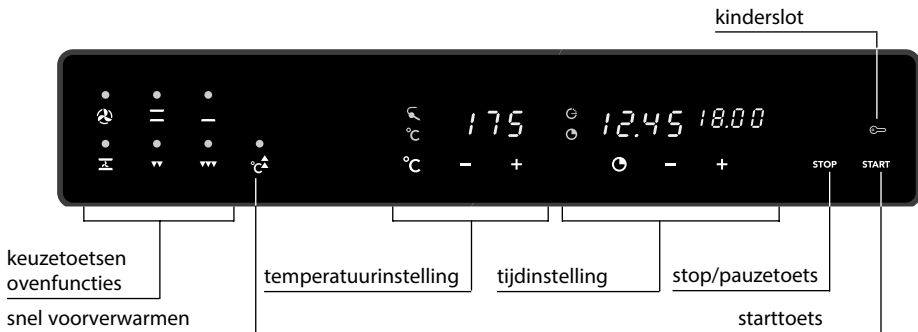

bedieningspaneel

ovenfuncties (Zie voor meer informatie pagina 12)

 turbo; hetelucht

 infra; boven- en onderwarmte

 onderwarmte

 infra met ventilator

 spaargrill

 maxi-grill