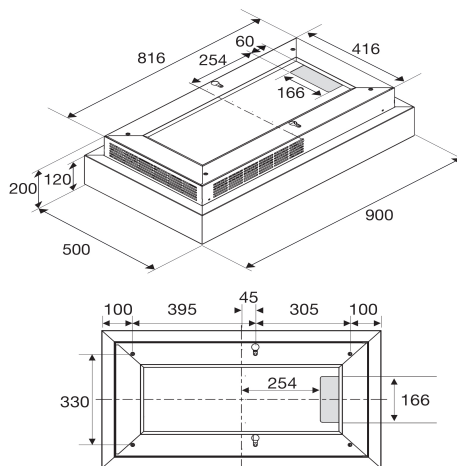

EAN nummer

- 8715393342485