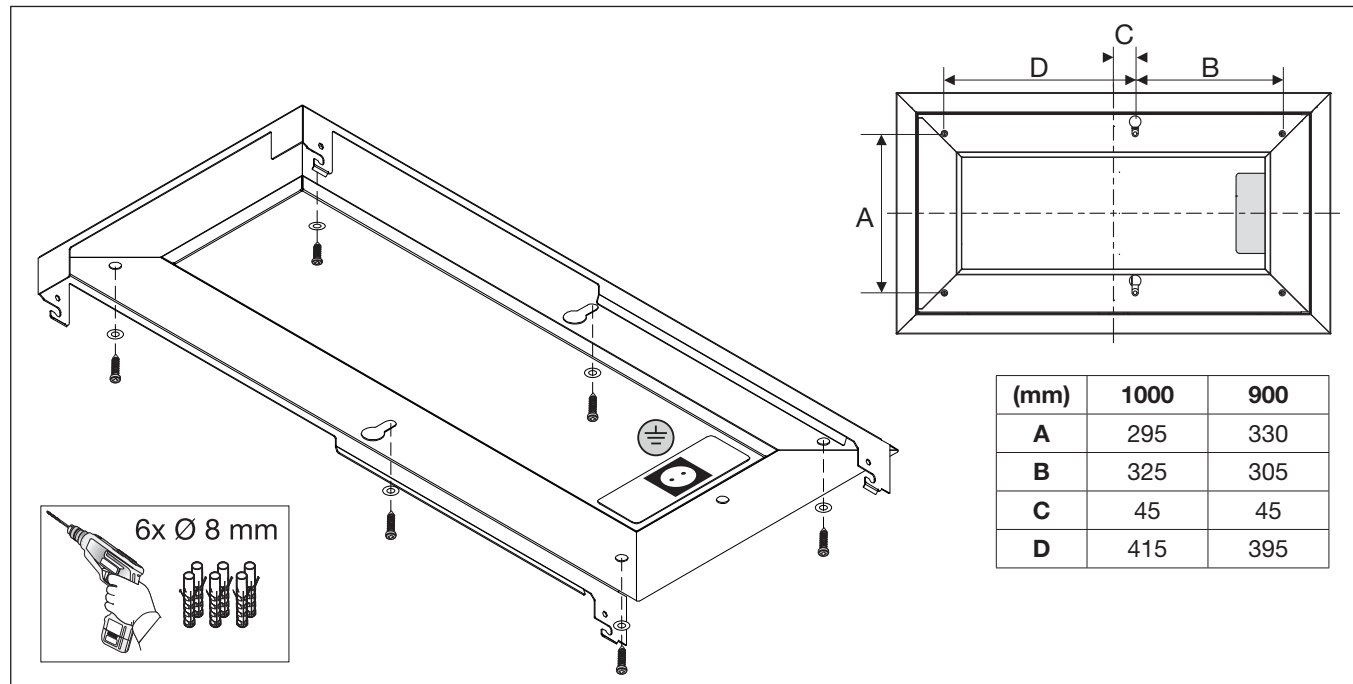

afzuigkap  
 Cooker hood  
 Dunstabsaughaube  
 Hotte aspirante

V/W/Hz ?

HF4003

HR0004