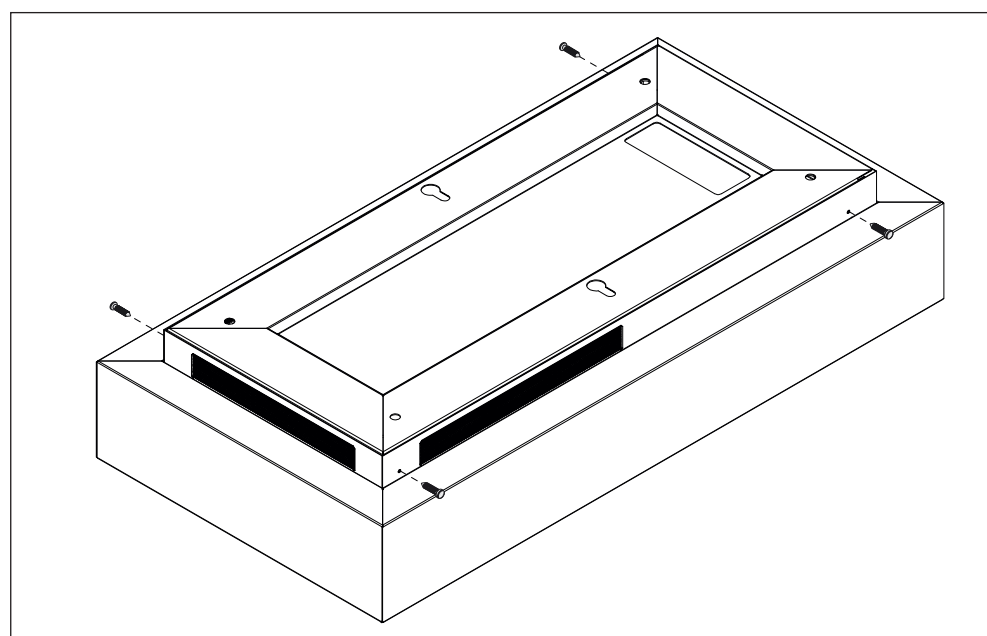

afzuigkap  
 Cooker hood  
 Dunstabsaughaube  
 Hotte aspirante

V/W/Hz ?

HF4003

HR0004