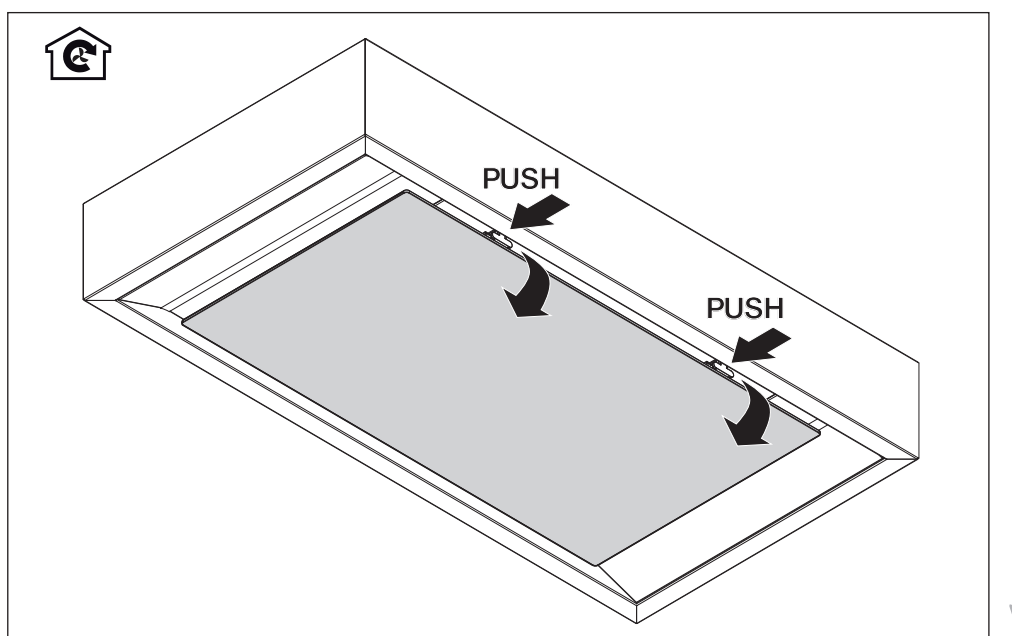

afzuigkap  
 Cooker hood  
 Dunstabsaughaube  
 Hotte aspirante

V/W/Hz ?

HF4003

HR0004