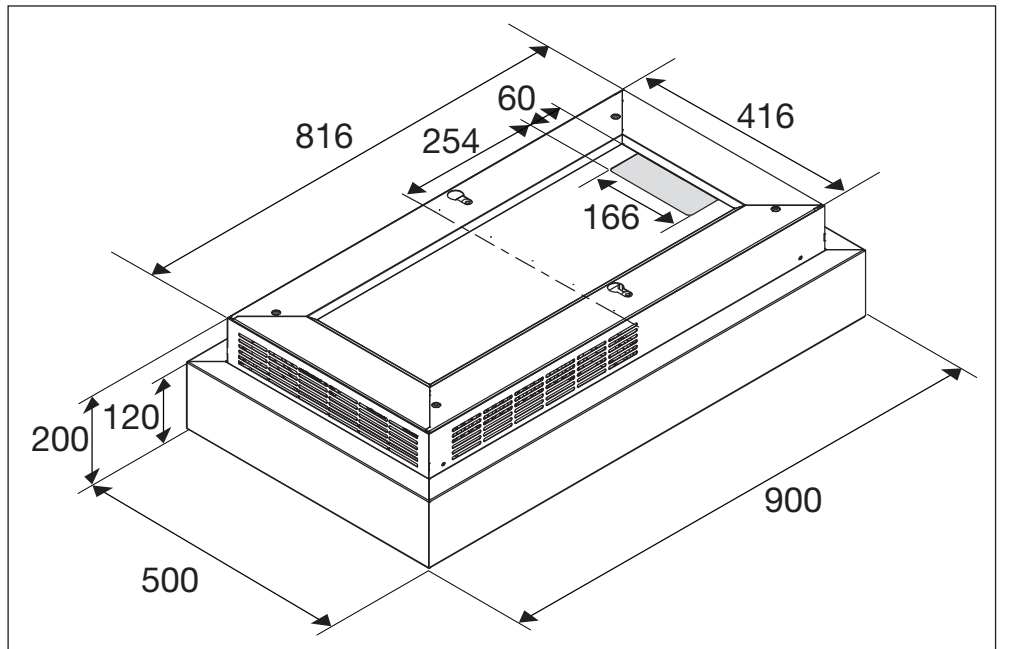

afzuigkap  
 Cooker hood  
 Dunstabsaughaube  
 Hotte aspirante

V/W/Hz ?

HF4003

HR0004