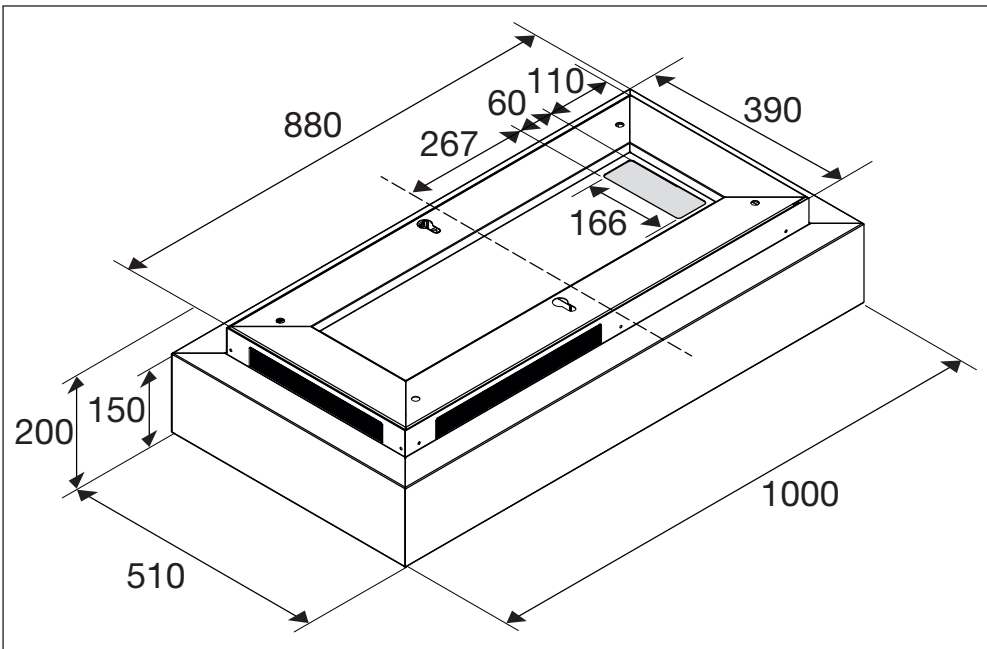

afzuigkap  
 Cooker hood  
 Dunstabsaughaube  
 Hotte aspirante

V/W/Hz ?

HF4003

HR0004