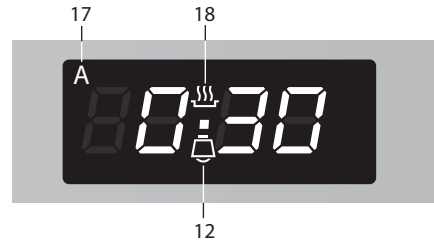

Bedieningspaneel

1. Ovenfunctieknop / 'uit'-stand
2. Ovenverlichting
3. Ontdooien
4. Grill met ventilator
5. Grote grill
6. Kleine grill
7. Bovenwarmte + onderwarmte + ventilator
8. Bovenwarmte + onderwarmte
9. Onderwarmte
10. Hetelucht
11. '-' toets klok
12. Kloksymbool
13. Kloktoets
14. '+' toets klok
15. Temperatuurknop
16. Indicatielampje oventhermostaat
17. Symbool automatische uitschakelfunctie (auto symbol)
18. Ovensymbool