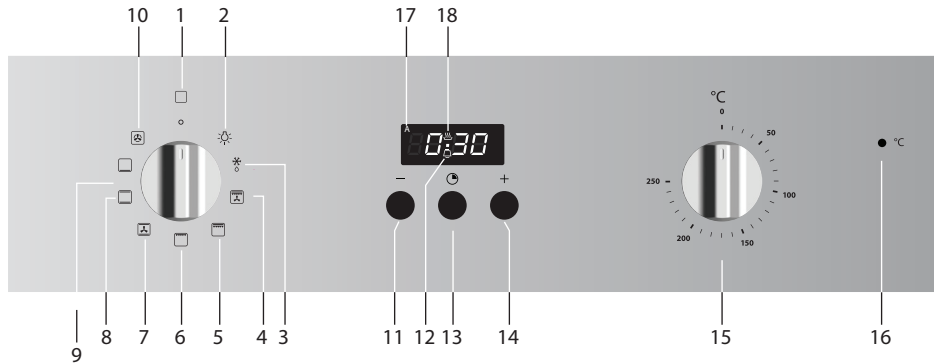

Bedieningspaneel

1. Ovenfunctieknop / 'uit'-stand
2. Ovenverlichting
3. Ontdooien
4. Grill met ventilator
5. Grote grill
6. Kleine grill
7. Bovenwarmte + onderwarmte + ventilator
8. Bovenwarmte + onderwarmte
9. Onderwarmte
10. Hetelucht
11. '-' toets klok
12. Kloksymbool
13. Kloktoets
14. '+' toets klok
15. Temperatuurknop
16. Indicatielampje oventhermostaat
17. Symbool automatische uitschakelfunctie (auto symbol)
18. Ovensymbool