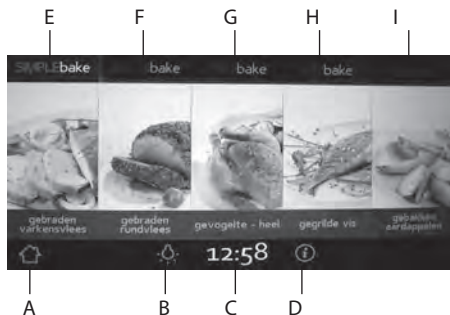

Bedieningspaneel (touch control)

	Aan/Uit
	Kinderslot
A	Terug naar hoofdmenu
B	Ovenverlichting
C	Klok
D	Info
Ovenfuncties	
E	SIMPLEbake
F	AUTOBake
G	PROBake
H	MYbake
I	Extra instellingen
J	Terug naar voorgaande menu
K	Kookinstellingen / aanpassingen
L	Opslaan en aanpassen van gebruikersinstellingen
M	Starten/stoppen functie
	Bevestigen van instellingen