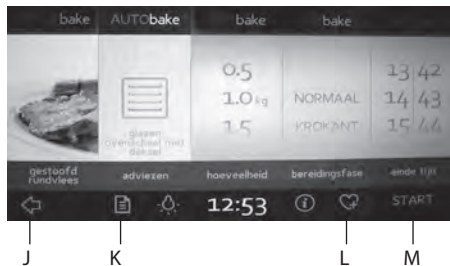

Bedieningspaneel (touch control)

	Aan/Uit
	Kinderslot
A	Terug naar hoofdmenu
B	Ovenverlichting
C	Klok
D	Info
Ovenfuncties	
E	SIMPLEbake
F	AUTOBake
G	PROBake
H	MYbake
I	Extra instellingen
J	Terug naar voorgaande menu
K	Kookinstellingen / aanpassingen
L	Opslaan en aanpassen van gebruikersinstellingen
M	Starten/stoppen functie
	Bevestigen van instellingen