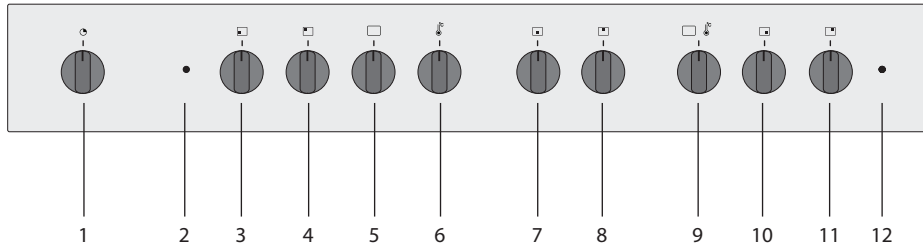

Bedieningspaneel

1. Schakelklok
2. Controlelampje linker oven
3. Bedieningsknop wokbrander linksvoor
4. Bedieningsknop normaalbrander linksachter
5. Functieknop linker oven (groot)
6. Thermostaatknop linker oven (groot)
7. Bedieningsknop sterkbrander middenvoor
8. Bedieningsknop normaalbrander middenachter
9. Functie- thermostaatknop rechter oven (klein)
10. Bedieningsknop sudderbrander rechtsvoor
11. Bedieningsknop normaalbrander rechtsachter
12. Controlelampje rechter oven