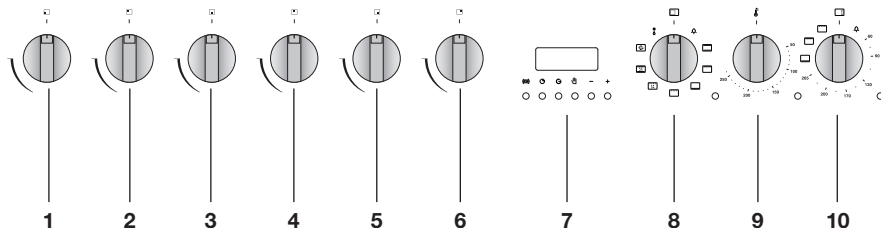

Bedieningspaneel

NF1082ANT/NF1082RVS

NF980ANT/NF980RVS

1. Bedieningsknop brander linksvoor
2. Bedieningsknop brander linksachter
3. Bedieningsknop brander middenachter
4. Bedieningsknop wokbrandeermiddenvoor
5. Bedieningsknop brander rechtsvoor
6. Bedieningsknop brander rechtsachter
7. Display oven met toetsen
 - 7a. Toets kookwekker
 - 7b. Toets tijdsduur
 - 7c. Toets eindtijd
 - 7d. Toets handmatig
 - 7e. - toets
 - 7f. + toets
8. Functiekноп oven
9. Thermostaatknop oven
10. Functiekноп kleine oven
11. Bedieningsknop brander midden