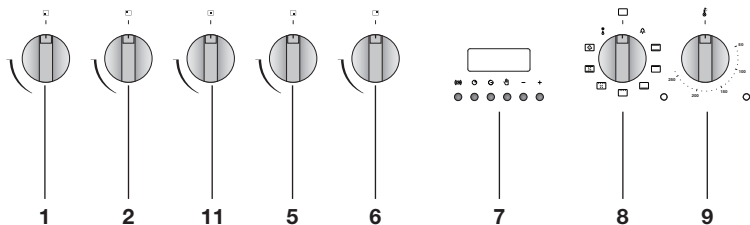

Bedieningspaneel

NF1082ANT/NF1082RVS

NF980ANT/NF980RVS

1. Bedieningsknop brander linksvoor
2. Bedieningsknop brander linksachter
3. Bedieningsknop brander middenachter
4. Bedieningsknop wokbrandeermiddenvoor
5. Bedieningsknop brander rechtsvoor
6. Bedieningsknop brander rechtsachter
7. Display oven met toetsen
 - 7a. Toets kookwekker
 - 7b. Toets tijdsduur
 - 7c. Toets eindtijd
 - 7d. Toets handmatig
 - 7e. - toets
 - 7f. + toets
8. Functiekноп oven
9. Thermostaatknop oven
10. Functiekноп kleine oven
11. Bedieningsknop brander midden