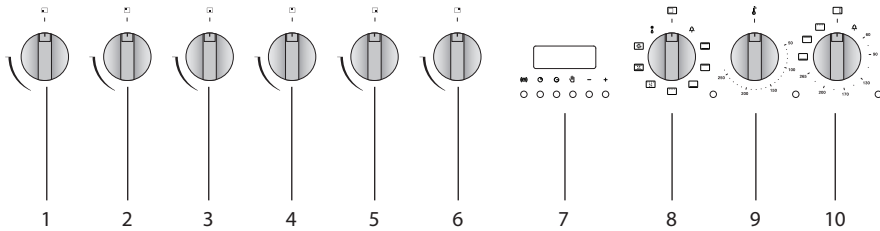

# Bedieningspaneel

NF1082ANT/NF1082RVS

NF980ANT/NF980RVS

1. Bedieningsknop brander linksvoor
2. Bedieningsknop brander linksachter
3. Bedieningsknop brander middenachter
4. Bedieningsknop wokbrander middenvoor
5. Bedieningsknop brander rechtsvoor
6. Bedieningsknop brander rechtsachter
7. Display oven met toetsen
  - 7a. Toets kookwekker
  - 7b. Toets tijdsduur
  - 7c. Toets eindtijd
  - 7d. Toets handmatig
  - 7e. - toets
  - 7f. + toets
8. Functieknop oven
9. Thermostaatknop oven
10. Functieknop kleine oven
11. Bedieningsknop brander midden