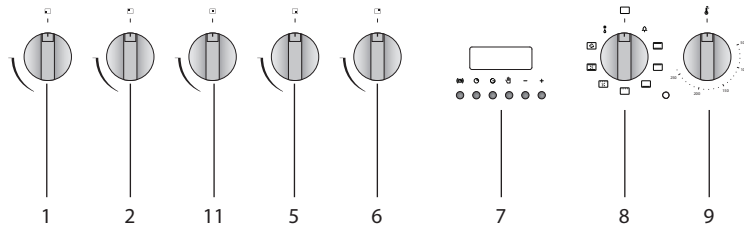

# Bedieningspaneel

NF1082ANT/NF1082RVS

NF980ANT/NF980RVS

1. Bedieningsknop brander linksvoor
2. Bedieningsknop brander linksachter
3. Bedieningsknop brander middenachter
4. Bedieningsknop wokbrander middenvoor
5. Bedieningsknop brander rechtsvoor
6. Bedieningsknop brander rechtsachter
7. Display oven met toetsen
  - 7a. Toets kookwekker
  - 7b. Toets tijdsduur
  - 7c. Toets eindtijd
  - 7d. Toets handmatig
  - 7e. - toets
  - 7f. + toets
8. Functieknop oven
9. Thermostaatknop oven
10. Functieknop kleine oven
11. Bedieningsknop brander midden