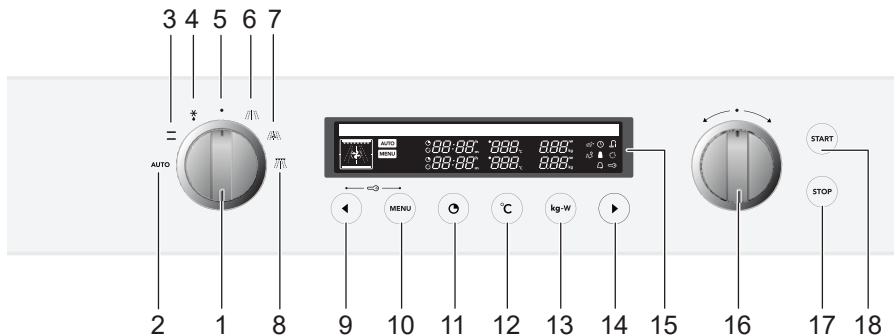

Bedieningspaneel

1. FUNCTIEKNOP
2. AUTOMATISCHE KOOKFUNCTIE
3. OVENFUNCTIE
4. ONTDOOIFUNCTIE
5. UIT-STAND
6. MAGNETRONFUNCTIE
7. HETELUCHT + MAGNETRONFUNCTIE
8. GRILL + MAGNETRONFUNCTIE
9. TOETS 'VORIGE'
10. MENU TOETS
11. BEREIDINGSTIJD- / UITGESTELDE STARTTIJDDOETS
12. TEMPERAATUURTOETS
13. GEWICHT- / MAGNETRONVERMOGEN-TOETS
14. TOETS 'VOLGENDE'
15. DISPLAY
16. SELECTIEKNOP
17. STOPTOETS
18. STARTTOETS